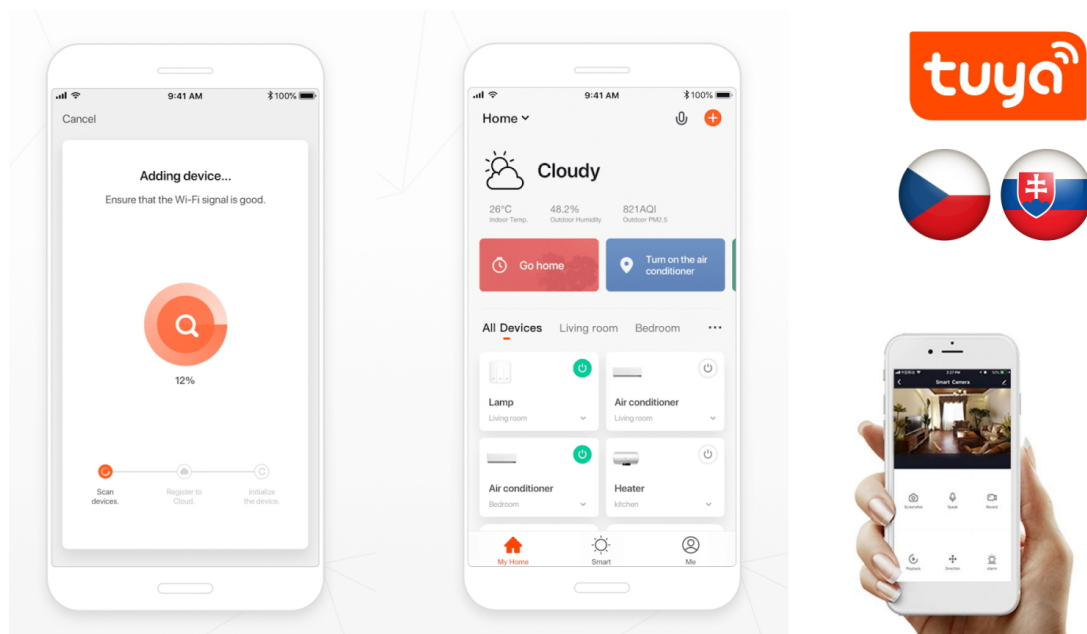

IMMAX NEO LITE SMART vnitřní zásuvka v3 typ E

Chytrá Wi-Fi zásuvka je navržena k **ovládání elektrických spotřebičů** odkudkoliv přes internet. Můžete tak automatizovat zapínání spotřebičů či sledovat **spotřebu energie**. Zásuvku lze ovládat skrze bezplatnou aplikaci **IMMAX NEO PRO**, která je kompatibilní se systémy **TUYA** a LIDL a podporuje hlasové ovládání pomocí Google Assistant, Amazon Alexa a Apple Siri.