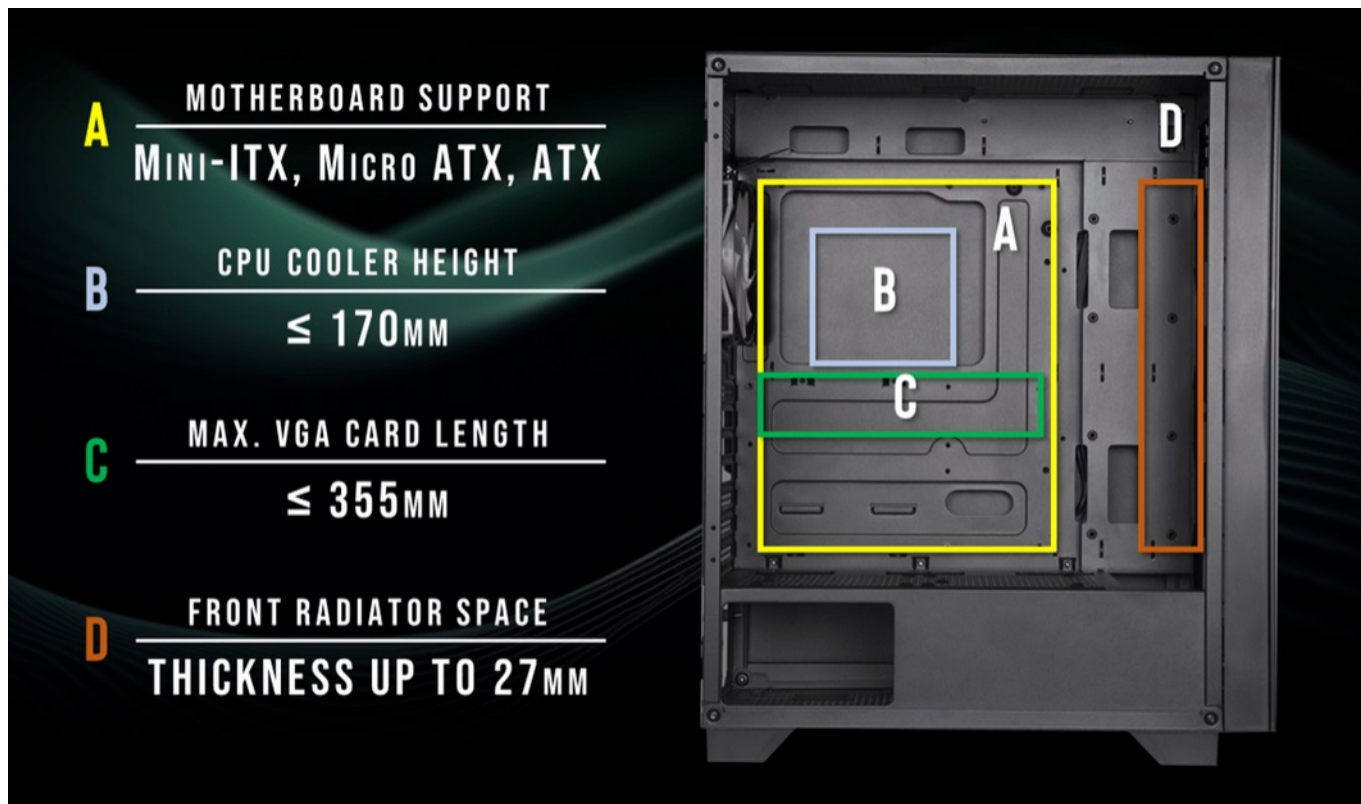

BitFenix Flow - malá, ale prostorná herní skříň

Počítačová skříň **BitFenix Flow** vám poslouží pro stavbu prostorově úsporného PC systému. Díky **formátu skříňe Middle Tower** nezabere příliš mnoho místa a současně poskytne dostatek prostoru pro uložení všech komponent. Konstrukce se vyznačuje **průhlednou bočnicí s poloprůhledným perforovaným čelem**, což zajišťuje stylový vzhled a také vylepšené chlazení.

Skrze perforovanou stranu totiž ideálně proudí vzduch a udržuje celý PC systém v chodu i při zvýšené zátěži. Kromě toho je **skříň BitFenix Flow** vybavena **4 předinstalovanými 120mm ventilátory s FRGB podsvícením**, takže o potřebné chlazení není nouze. Horní strana panelu obsahuje důležité **konektory** pro připojení přenosných USB zařízení, sluchátek nebo mikrofону. Samozřejmostí je přítomnost **prachových filtrů**, díky čemuž je skříň chráněna před nánosy prachu.

BitFenix Flow

Kvalitní počítačová skříň formátu **Middle Tower** nabízí **čtyři 2,5" a dvě 3,5"** pozice pro SSD a pevné disky. Skříň je vybavena **průhlednou bočnicí a poloprůhledným čelem s perforací** pro optimální proudění vzduchu. Předinstalovány jsou **čtyři 120mm ventilátory** s FRGB podsvícením. Na horním panelu se nachází **dva porty USB 3.0**, jeden port USB 2.0, sluchátkový výstup a audio vstup pro mikrofon. Ve skříni je dostatek prostoru pro chladič CPU do výšky až 170 mm a grafickou kartu o délce až 355 mm. Důmyslné řešení umožňuje pohodlné umístění **až 360 mm dlouhého výměníku** vodního chlazení na přední straně. Potěší také přítomnost **prachových filtrů**. Skříň je dodávána **bez zdroje**.

Interní pozice: 4 × 2,5", 1 × 3,5" / 1 × 2,5", 1 × 3,5"

Kompatibilita základní desky: ATX, Micro ATX, Mini-ITX

Zdroj: bez zdroje

Konektory na horním panelu: 2 × USB 3.0, 1 × USB 2.0, 1 × výstup pro sluchátka, 1 × vstup mikrofonu