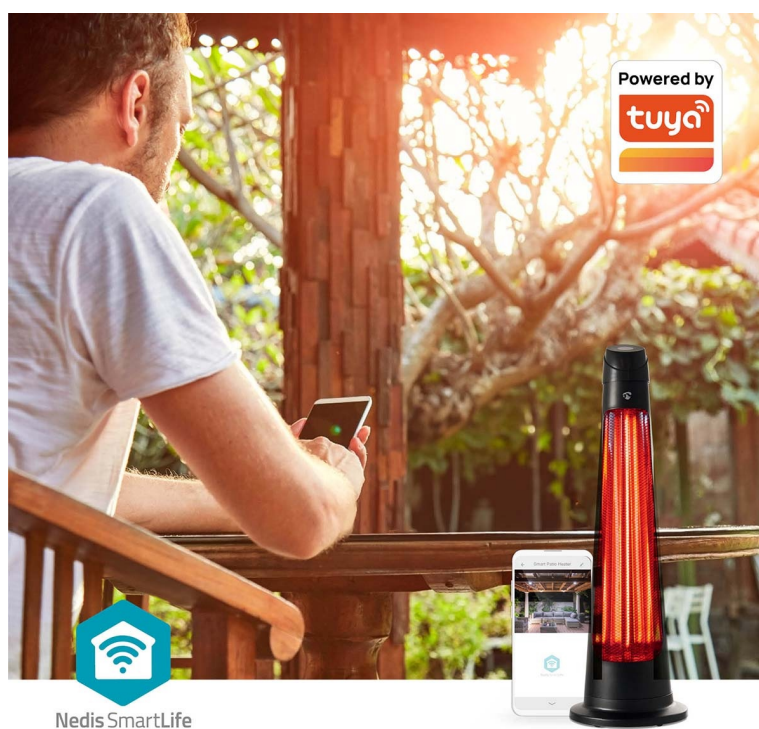

Nedis HTPA21BKW - pro komfortní večery na terase i za chladného počasí

S **ohřívačem terasy Nedis HTPA21BKW** uděláte ze svého zastřešeného venkovního prostoru ideální místo k pohybu i v chladnějších dnech. Díky výkonu 1200 W dokáže **vyhřát prostor o rozloze až 12 m²** a vytvoří příjemnou atmosféru pro vás a vaše přátele. **Díky funkci oscilace rozvádí teplo rovnoměrně** po celé ploše a do každého zákoutí.

Nedis SmartLife

Ovládání ohřívače terasy Nedis HTPA21BKW je rychlé a pohodlné pomocí **aplikace Nedis Smartlife**. Ze svého smartphonu tak můžete zatopit dříve, než se vydáte na terasu, klidně z pohodlí gauče. **Nedis HTPA21BKW** je určen pro využití ve venkovním prostředí, čemuž odpovídá také konstrukce se **stupněm krytí IP24**. Samozřejmostí je snadné přenášení a bezpečností opatření, která zamezí například převrácení, respektive **automatické vypnutí**, pokud k tomuto incidentu dojde.

Nedis HTPA21BKW

Chytrý uhlíkový ohřívač s výkonem **až 1200 W** účinně vytopí zastřešený venkovní prostor **do 12 m²**. Funkce **oscilace** rovnoměrně distribuuje teplo a stará se tak o příjemné prostředí pro vás a vaše hosty. Díky mobilní aplikaci Nedis SmartLife můžete topení snadno ovládat i na dálku, samozřejmostí je pak podpora hlasového ovládání pomocí Google Assistant nebo Amazon Alexa. Pro maximální bezpečnost je ohřívač vybaven **ochranou proti převrácení**, která jej v takovém případě automaticky vypne.