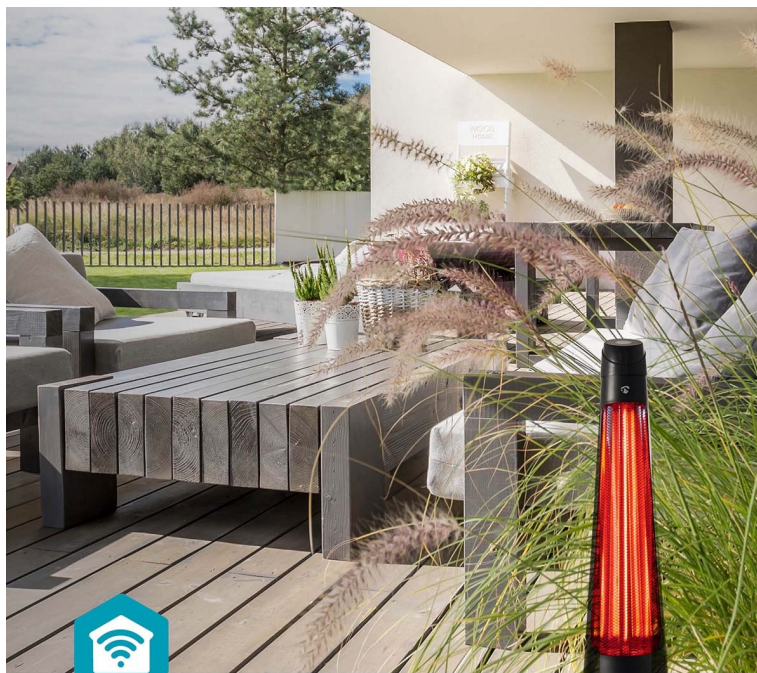

Nedis SmartLife

Ovládání ohřívače terasy Nedis HTPA21BKW je rychlé a pohodlné pomocí **aplikace Nedis Smartlife**. Ze svého smartphonu tak můžete zatopit dříve, než se vydáte na terasu, klidně z pohodlí gauče. **Nedis HTPA21BKW** je určen pro využití ve venkovním prostředí, čemuž odpovídá také konstrukce se **stupněm krytí IP24**. Samozřejmostí je snadné přenášení a bezpečností opatření, která zamezí například převrácení, respektive **automatické vypnutí**, pokud k tomuto incidentu dojde.