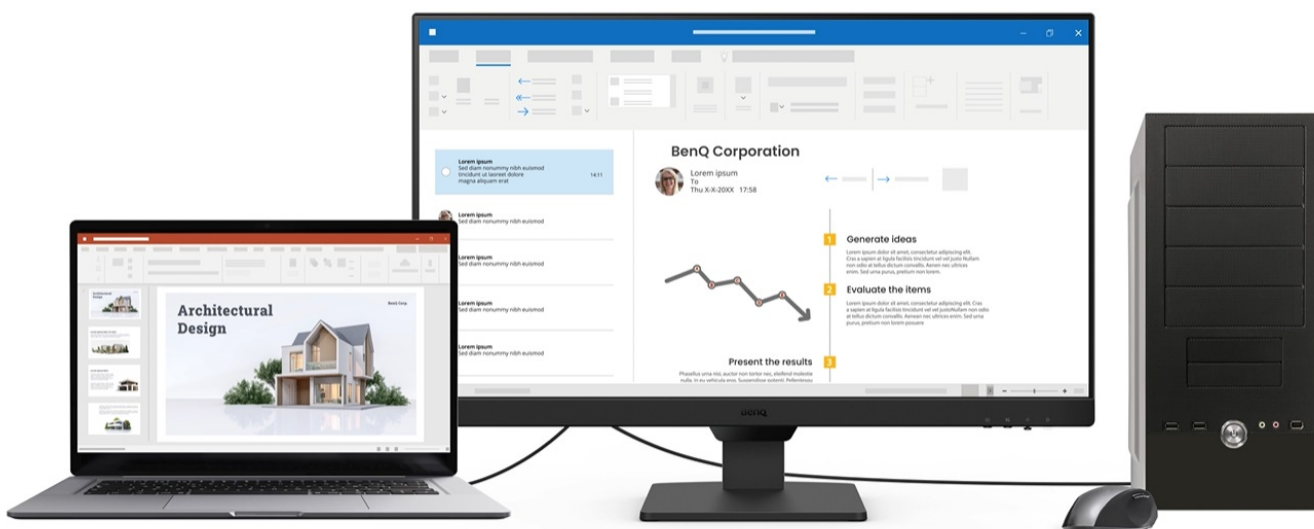

Monitor BenQ BL2790 je ideálním pomocníkem na každé pracovní místo. Kancelářskou sestavu doplní o **Full HD displej s úhlopříčkou 27"**. Disponuje IPS panelem, který produkuje **široké pozorovací úhly** a obsah můžete sledovat pohodlně a bez zkreslení i při pohledu ze stran. **Full HD rozlišení** podporuje čistý a ostrý obraz, který je dobře čitelný a vhodný pro činnost s aplikacemi, surfování po internetu, čtení dokumentů i sledování multimédií.

Mezi hlavní přednosti patří přítomná konektivita, díky které **monitor BenQ BL2790** jednoduše připojíte k firemním zařízením. Rozhraní **HDMI** a **DisplayPort** jsou navržena pro moderní přístroje, mezi vstupními zdroji obrazu lze přepínat tak, abyste zvýšili efektivitu práce. **Ovládací tlačítka** jsou umístěna s ohledem na snadnou dostupnost a nastavení. Displej kromě komfortní plochy dále potěší **100Hz obnovovací frekvencí**, která umožní rychlé vykreslování obsahu.

BenQ BL2790

LED monitor s úhlopříčkou **27"** a Full HD rozlišením **1920 × 1080** bodů. Nabízí kontrastní poměr **1300 : 1**, jas **250 cd/m²** a dobu odezvy **5 ms**. Použitá technologie **IPS** nabízí pozorovací úhly 178° horizontálně i vertikálně. Monitor disponuje **VESA uchycením** a integrovanými **stereo reproduktory** s celkovým výkonem **4 W**. Monitor disponuje také speciálním režimem **Eye-Care**, který šetří vaše oči tím, že upravuje jas obrazovky, dle změny světla v prostředí.

Součástí balení je HDMI kabel.

ZÁKLADNÍ SPECIFIKACE

Typ panelu: IPS

Úhlopříčka: 27"

Poměr stran: 16 : 9

Rozlišení: 1920 × 1080 px

Kontrastní poměr: 1300 : 1

Doba odezvy: 5 ms