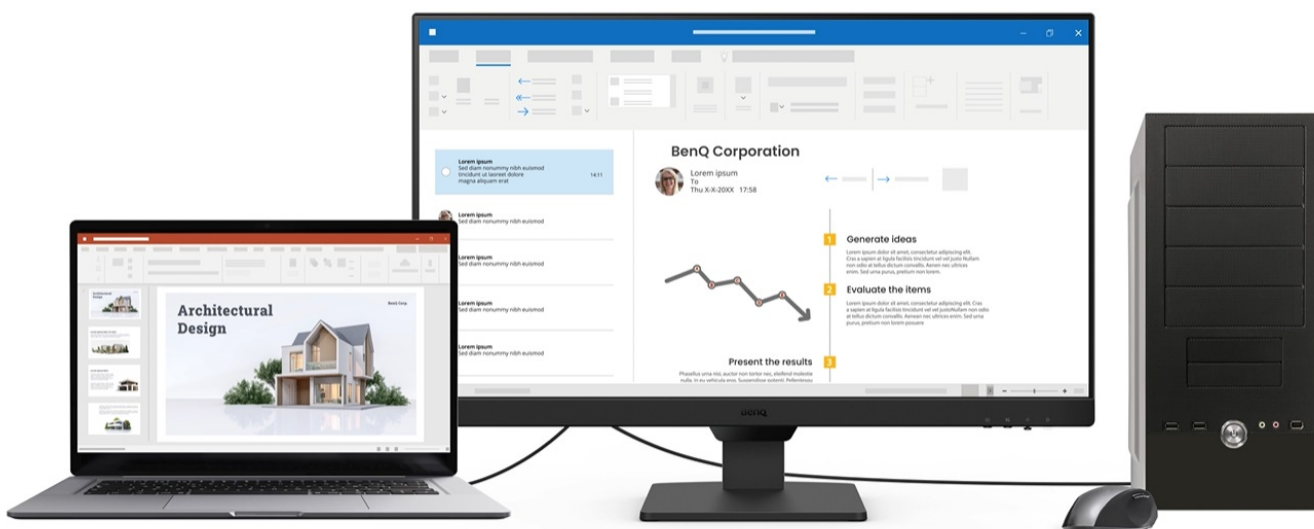

Monitor **BenQ BL2490** je ideálním pomocníkem na každé pracovní místo. Kancelářskou sestavu doplní o **Full HD displej s úhlopříčkou 23,8"**. Disponuje IPS panelem, který produkuje **široké pozorovací úhly** a obsah můžete sledovat pohodlně a bez zkreslení i při pohledu ze stran. **Full HD rozlišení** podporuje čistý a ostrý obraz, který je dobře čitelný a vhodný pro činnost s aplikacemi, surfování po internetu, čtení dokumentů i sledování multimédií.

Mezi hlavní přednosti patří přítomná konektivita, díky které **monitor BenQ BL2490** jednoduše připojíte k firemním zařízením. Rozhraní **HDMI** a **DisplayPort** jsou navržena pro moderní přístroje, mezi vstupními zdroji obrazu lze přepínat tak, abyste zvýšili efektivitu práce. **Ovládací tlačítka** jsou umístěna s ohledem na snadnou dostupnost a nastavení. Displej kromě komfortní plochy dále potěší **100Hz obnovovací frekvencí**, která umožní rychlé vykreslování obsahu.

BenQ BL2490

LED monitor s úhlopříčkou **23,8"** a Full HD rozlišením **1920 × 1080** bodů. Nabízí kontrastní poměr **1300 : 1**, jas **250 cd/m²** a dobu odezvy **5 ms**. Použitá technologie **IPS** nabízí pozorovací úhly 178° horizontálně i vertikálně. Monitor disponuje **VESA uchycením** a integrovanými **stereo reproduktory** s celkovým výkonem **4 W**. Monitor disponuje také speciálním režimem **Eye-Care**, který šetří vaše oči tím, že upravuje jas obrazovky, dle změny světla v prostředí.

Součástí balení je HDMI kabel.

ZÁKLADNÍ SPECIFIKACE

Typ panelu: IPS

Úhlopříčka: 23,8"

Poměr stran: 16 : 9

Rozlišení: 1920 × 1080 px

Kontrastní poměr: 1300 : 1

Doba odezvy: 5 ms