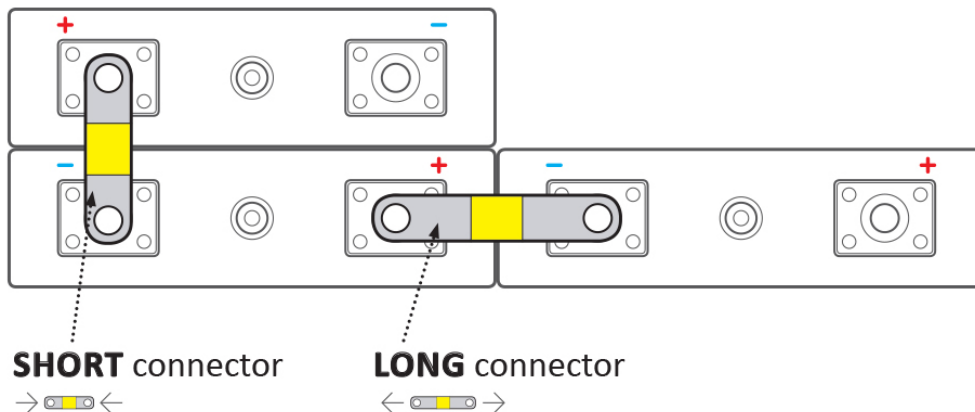

BATELX0076

Part No.:

EX-TC35/6

Záruka:

24 měs.

Stav:

Nové zboží

Popis

ELERIX EX-TC35/6

Terminálový konektor **pro Lithiové články LiFePO4 značky ELERIX**. Konektor vhodný pro připojení baterie **ELERIX EX-L25**. Skládá se z více vrstev měděného materiálu.

Zkontrolujte rozměry článků a vaše požadavky na připojení. Viz rozdíl v používání dlouhých a krátkých konektorů:

Zatížitelnost koncového konektoru není lineární! Zatížitelnost klesá s rostoucím průřezem svorkového konektoru.

ZÁKLADNÍ SPECIFIKACE

Rozteč: 35 mm

Rozměry: 47 × 12 × 1 mm

Kompatibilita: ELERIX EX-L25

Materiál: měď