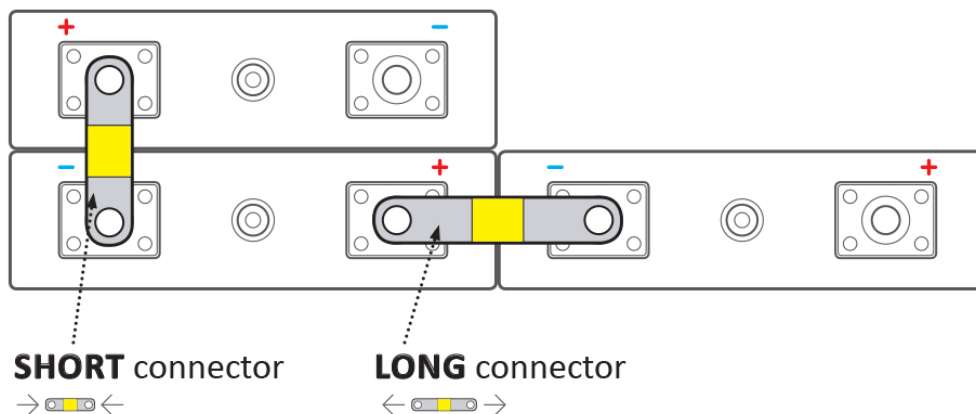

BATELX0064

Part No.:

EX-TC120/8

Záruka:

24 měs.

Stav:

Nové zboží

Popis

ELERIX EX-TC120/8

Terminálový konektor **pro Lithiové články LiFePO4 značky ELERIX**. Konektor vhodný pro připojení baterií **ELERIX EX-L230**. Skládá se z více vrstev měděného materiálu.

Zkontrolujte rozměry článků a vaše požadavky na připojení. Viz rozdíl v používání dlouhých a krátkých konektorů:

Zatížitelnost koncového konektoru není lineární! Zatížitelnost klesá s rostoucím průřezem svorkového konektoru.

ZÁKLADNÍ SPECIFIKACE

Rozteč: 120 mm

Rozměry: 140 × 20 × 2 mm (střední část má výšku 5 mm)

Kompatibilita: ELERIX EX-L230