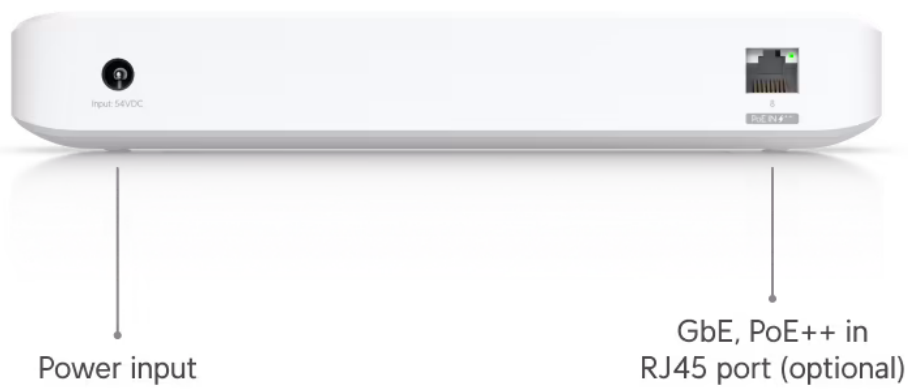

* With the included AC power adapter.