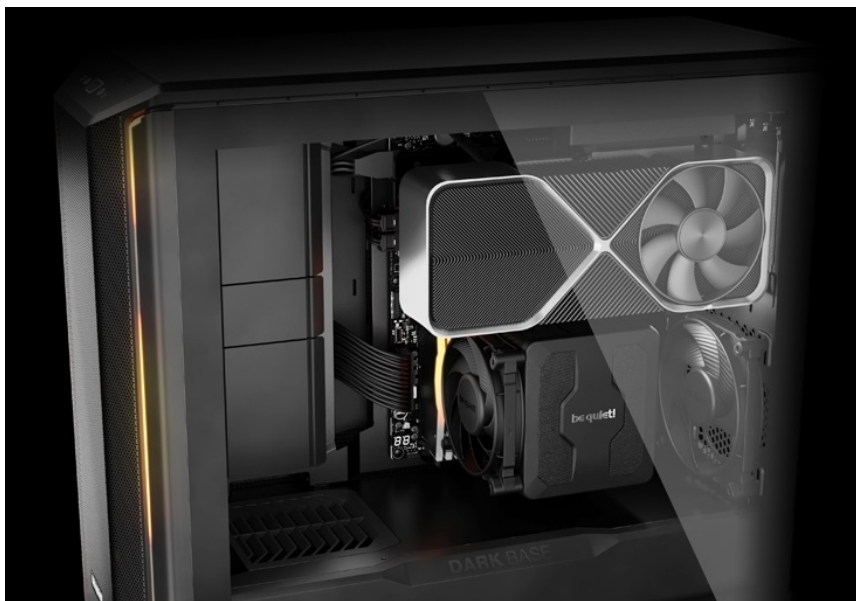

## BE QUIET! DARK BASE 701 ČERNÁ

Cena celkem:	<b>5 959 Kč</b> <b>(bez DPH: 4 925 Kč)</b>
Běžná cena:	<b>6 555 Kč</b>
Ušetříte:	<b>596 Kč</b>
Kód zboží:	CASBQT1160
Part No.:	BGW58
Záruka:	36 měs.
Stav:	Nové zboží

### Be quiet! DARK BASE 701 - rozjeté komponenty na jednom místě

PC skříň **Be quiet! DARK BASE 701** svým designem podporuje maximální průtok vzduch a stabilní chod celého systému. **Extra prodyšná konstrukce** je ideální pro výkonné komponenty, které jsou chlazeny vzduchem. Skříň ve formátu **Middle Tower** disponuje trojicí předinstalovaných ventilátorů, které skvěle balancují mezi chladicím výkonem a tichým provozem.

**PC skříň Be quiet! DARK BASE 701** představuje ideální volbu pro všestranné využití, ať už v pracovní nebo multimediální sféře. Fanoušci estetiky ocení **konstrukci s průhlednou bočnicí**. Zkušení uživatelé zase mohou naplno využít vnitřní prostor skříně, který neklade téměř žádná omezení, co se kreativity týče. Je **kompatibilní s celou řadou komponent** různých formátů a velikostí, a to včetně třeba vodního chlazení. Samozřejmostí je výbava v podobě **prachových filtrů** nebo **konektorů**.

### **Be quiet! DARK BASE 701**

Kvalitní počítačová skříň s průhlednou bočnicí formátu **Middle Tower** nabízí dostatek prostoru pro uložení **až pěti disků**. Předinstalovány jsou **tři 140 mm ventilátory**, které lze optimalizovat jak pro tichý chod, tak pro výkon bez kompromisu pomocí tlačítek na horním panelu. Zde se také nachází **dva porty USB 3.0**, jeden port **USB-C**, sluchátkový výstup a audio vstup pro mikrofon. Herní design ještě doplňuje elegantní **ARGB osvětlení**. Ve skříně je dostatek prostoru pro chladič CPU do