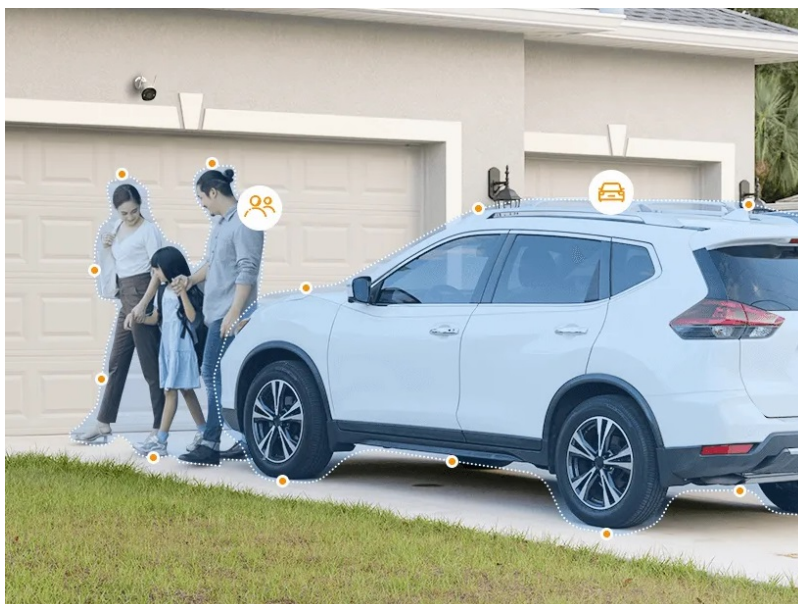

Bezdrátové rozhraní Wi-Fi podporuje **standard Wi-Fi 6 s** vyšší rychlostí přenosu dat a lepším dosahem signálu skrze zdi. Díky tomu umožňuje rozšířený dosah a vyšší míru zabezpečení v moderních domácnostech. Nechybí ani podpora **mobilní aplikace Imou Life** pro vzdálenou správu, živý náhled nebo přehrávání záznamu. Samozřejmostí je odolná konstrukce dle standardu **IP67**, díky čemuž je chráněna před vlivy počasí a vhodná **pro venkovní instalaci**.