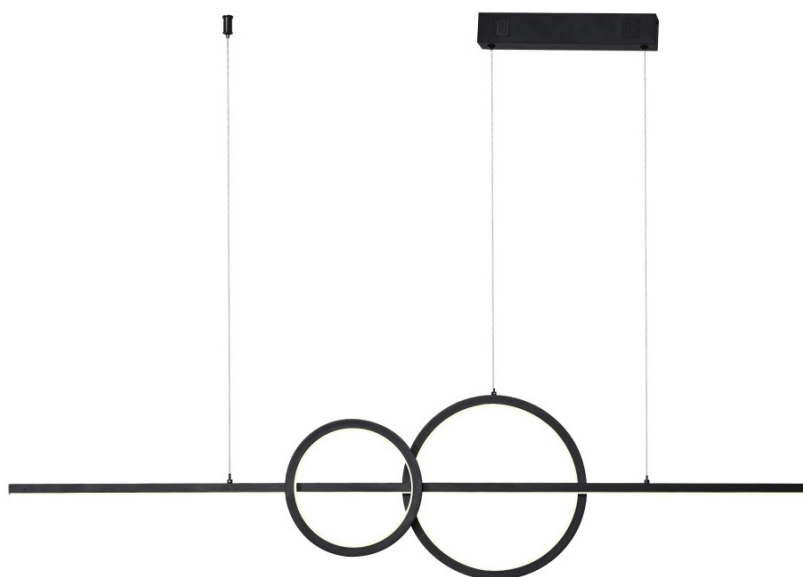

LED stropní svítidlo IMMAX NEO LITE RONDAS Smart přináší světlo do každé místnosti. Svým minimalistickým designem skvěle zapadne například do moderní kuchyně, jídelny, ale také třeba obývacího pokoje. Vyznačuje se snadnou a rychlou **instalací bez nutnosti brány (Bridge)**, takže snížíte pořizovací náklady a flexibilní ovládání je možná bezdrátově pomocí **Bluetooth** a síť Wi-Fi.

IMMAX NEO LITE RONDAS 56 W

Elegantní závěsné LED svítidlo je skvělou volbou pro osvětlení kuchyňských ostrůvků a jídelních stolů. Osvětlení lze upravit

dle aktuální činnosti a zvolený odstín bílé barvy světla vnese do místnosti vždy jinou atmosféru.

Materiál: kov + plast

Vstupní napětí: AC 220 V

Rozměry: 1313 × 60 mm

Délka závěsu: max. 1500 mm

Barva: černá

Energetická třída (EEI): G

TuyaSmart:

[Aplikace pro Android](#)