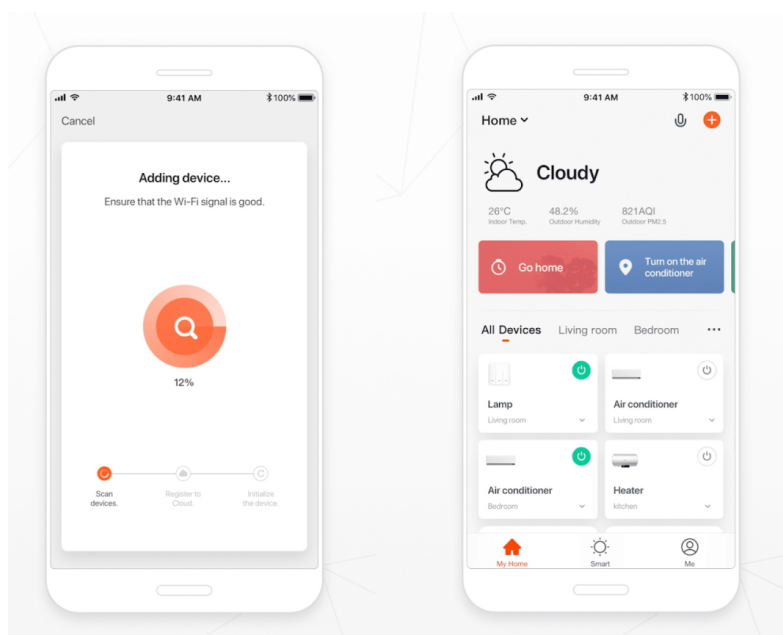

Komunikace **přes Wi-Fi a protokol Tuya** vám umožní ovládat svítidlo **IMMAX NEO LITE ASTA** pomocí **mobilní aplikace Immax NEO PRO**. Jednoduše nastavíte režim osvětlení, odstín barvy světla, jeho tón nebo intenzitu. Díky tomu vytvoříte v domácnosti jakoukoli atmosféru, ať už pro práci nebo relax. Samozřejmostí je také kontrola pomocí **dálkového IR**

ovladače, který je součástí balení.

IMMAX NEO LITE ASTA 28 W

Závěsné LED svítidlo je skvělou volbou pro osvětlení kuchyňských ostrůvků a jídelních stolů. Osvětlení lze upravit dle aktuální činnosti a zvolený odstín bílé barvy světla vnese do místnosti vždy jinou atmosféru.

Svítlidlo lze propojit s chytrou aplikací **IMMAX NEO PRO** a ovládat tak celou síť domácích světelných zdrojů skrze dálkový ovladač či aplikaci v mobilním telefonu. Systém je **kompatibilní s iOS, Android, Samsung SmartThings, Amazon Alexa, Apple Siri, Google Assistant, Tuya a LIDL**. Dálkové ovládání je součástí balení.

Systém podporuje technologii **BEACON**. Jedná se o bezdrátové ovládání pomocí **Bluetooth** protokolu. Pomocí dálkového

ovladače můžete světlo či žárovku ovládat na dálku, aniž by bylo nutné DO namířit na výrobek (dosah cca 20 m). Jedním DO lze ovládat až 30 výrobků, a navíc **není potřeba vlastnit bránu (Bridge)**.