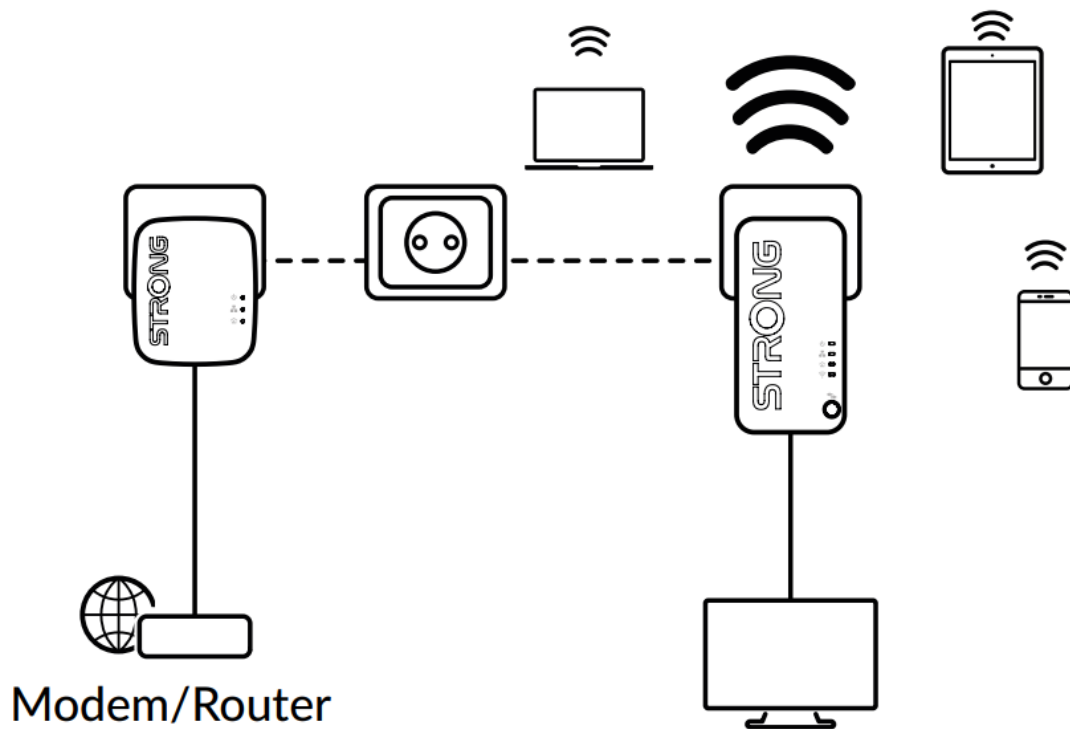

Strong Powerline WF 1000 DUO MINI

Vytvořte si velmi snadno vysokorychlostní **Wi-Fi hotspot** s rychlostí **až 750 Mbit/s** pomocí stávající elektroinstalace vaší domácnosti. Jednoduše připojte adaptér Powerline 1000 MINI k vašemu stávajícímu internetovému modemu prostřednictvím **portu Ethernet** a okamžitě získáte připojení k internetu dostupné **z jakékoli napájecí zásuvky**. Pak pomocí adaptéru Wi-Fi 1000 MINI můžete vytvořit ve vybrané místnosti nový Wi-Fi hotspot a během několika minut tak rozšířit pokrytí vaší domácnosti Wi-Fi signálem.

Sada obsahuje jeden adaptér Powerline 1000 MINI a jeden adaptér Powerline Wi-Fi 1000 MINI. Součástí balení jsou dva ethernet kabely.

ZÁKLADNÍ SPECIFIKACE

Přenosová rychlost: až 1000 Mbit/s (750 Mbit/s bezdrátově, 433 Mbit/s při 5 GHz, 300 Mbit/s při 2,4 GHz)

Standard Powerline: HomePlug AV2, HomePlug AV, IEEE802.3, IEEE802.3u

Dosah: až 300 m

Barva: bílá

Powerline 1000 MINI

Rozhraní: 1× RJ-45 100/100/1000 Mbps

Rozměry: 75 × 68 × 63 mm

Hmotnost: 79 g

Powerline Wi-Fi 1000 MINI

Standard sítě: IEEE 802.11b/g/n

Rozhraní: 1× RJ-45 10/100/1000 Mbps

Zabezpečení: 128bitové AES, WPA/WPA2, WPA-PSK/WPA2-PSK, podpora WPS

Rozměry: 117 × 72,5 × 60 mm

Hmotnost: 120 g