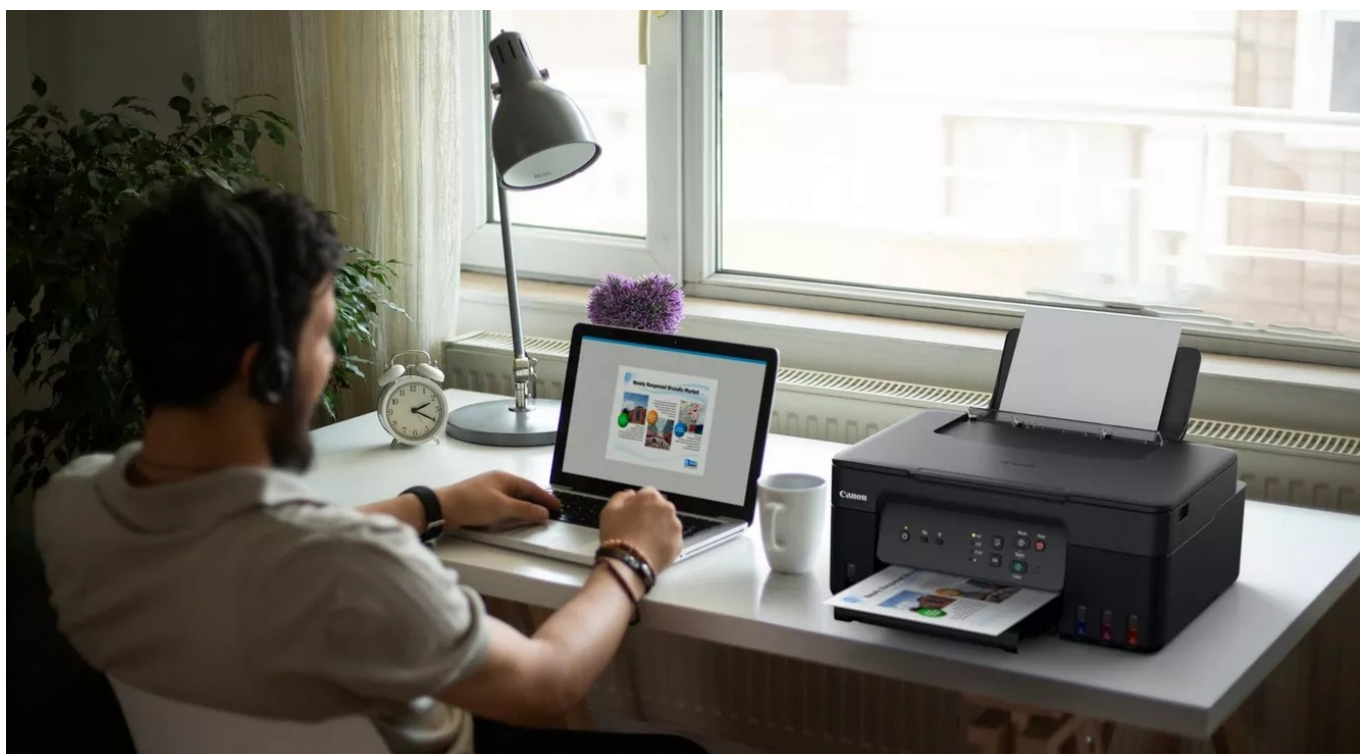

### Canon PIXMA G3430 - zefektivní a zlevní procesy v kanceláři

**Multifunkční tiskárna Canon PIXMA G3430** si vzala za úkol kvalitní tisk při dosažení výrazné úspory nákladů. **Podporuje tisk, kopírování a skenování**, takže běžné kancelářské procesy zvládnete jen s jedním zařízením. Je ideální do domácnosti i osobní kanceláře a díky **systému MegaTank** ušetříte, co to jen jde. **Multifunkce Canon PIXMA G3430** se vyznačuje přítomností **doplnitelných zásobníků s vysokou výtežností**, takže s jednou sadou standardních inkoustových lahvíček vytisknete až 4600 stran.

V porovnání s běžnými kazetovými tiskárnami tak **vychází provozní náklady na velmi nízkou částku**. Samozřejmostí je jednoduché ovládání, aby nastavení tisku a všech úloh zvládl každý. Systém vyměnitelných zásobníků je nejenom úsporný, ale také se snadno udržuje v ideální kondici. Tento model dosahuje **rychlosti tisku až 11 stran za minutu**. Potěší také podpora bezsrátového připojení pomocí **Wi-Fi**.

### Canon PIXMA G3430

Multifunkční barevná inkoustová tiskárna formátu **A4** nabízející vysoké rozlišení tisku **až 4800 × 1200 DPI** při rychlosti **11 stran za minutu** černobíle a **6 stran za minutu** barevně. Disponuje vestavěným skenerem s rozlišením **600 × 1200 DPI** a zásobníkem papíru s kapacitou **100 listů**. Umístění nádržek na **inkoust v přední části** tiskárny umožňuje snadný přístup při doplňování inkoustu i přehled o jeho stávající hladině. Potěší také podpora tisku bez okrajů. Propojení s počítačem lze realizovat jak drátově skrze **USB**, tak bezdrátově skrz **Wi-Fi**. Je také kompatibilní s inteligentními hlasovými asisenty **Amazon Alexa a Google Assistant**.