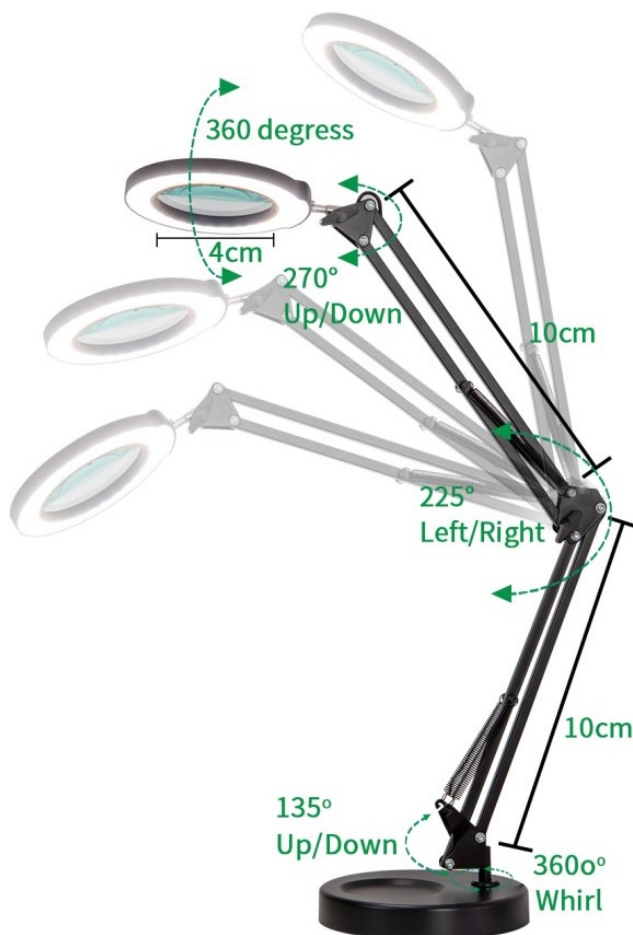

LAMIMM1054

Part No.:

08977L

Záruka:

24 měs.

Stav:

Nové zboží

Popis**IMMAX ZOOM - stmívatelná LED lampička s flexibilním ramenem**

Stolní LED lampička IMMAX ZOOM do kanceláře i na pracoviště. Díky **zvětšovací skleněné čočce** představuje ideálního pomocníka například do kosmetických salonů, dílen apod. Disponuje **nastavitelným ramenem a otočnou hlavou**, díky čemuž ji snadno upravíte do požadované pozice.

IMMAX LED stolní lampička ZOOM

Stmívatelná stolní LED lampička **se zvětšovací skleněnou čočkou** vhodná do dílen, kosmetických salonů, kanceláří atd. Lampu lze postavit na plochu nebo pevně upevnit kovovou svorkou na okraj stolu. Disponuje flexibilním ramenem o délce **70 cm** a natáčecí hlavou ve všech směrech, což umožňuje perfektní nastavení osvětlení při práci. Ovládání lampičky je velmi snadné díky dotykovým tlačítkům. Dostatečný průměr lupy (skla) o **velikosti 10 cm** umožňuje efektivní práci s lupou.

ZÁKLADNÍ SPECIFIKACE

Příkon: 12 W

Svítivost: 1200 lm

Barva světla: 3000-6500 K

Vstupní napětí: 5 V DC

Materiál: plast, hliník

Barva: černá