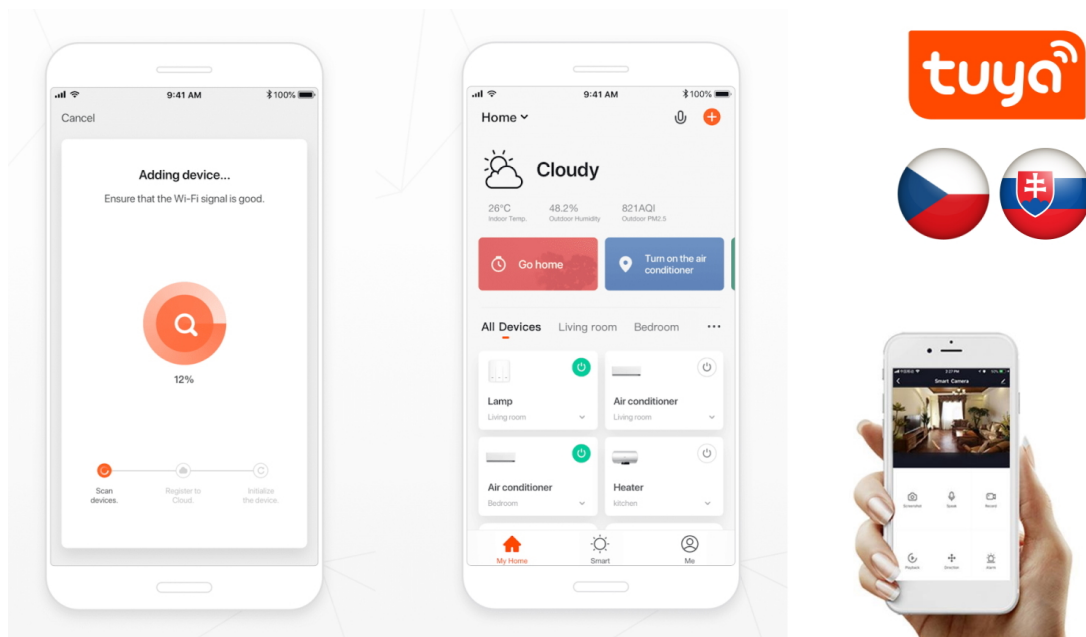

## IMMAX NEO PINNA

Designové LED nástěnné svítidlo stylově dotvoří atmosféru každého prostoru vaší chytré domácnosti. Díky spodnímu osvětlení je vhodné hlavně na nasvícení zrcadel a obrazů. Svítidlo lze propojit s chytrou bránou **IMMAX NEO** a ovládat tak celou síť domácích světelných zdrojů skrze dálkový ovladač či aplikaci v mobilním telefonu. Komunikuje na bezdrátovém protokolu **Zigbee 3.0**, je plně kompatibilní se systémem Philips HUE a **podporuje hlasové asistenty** Amazon Alexa, Google Assistant a Apple Siri. Dálkový ovladač **Zigbee 3.0** je součástí balení.