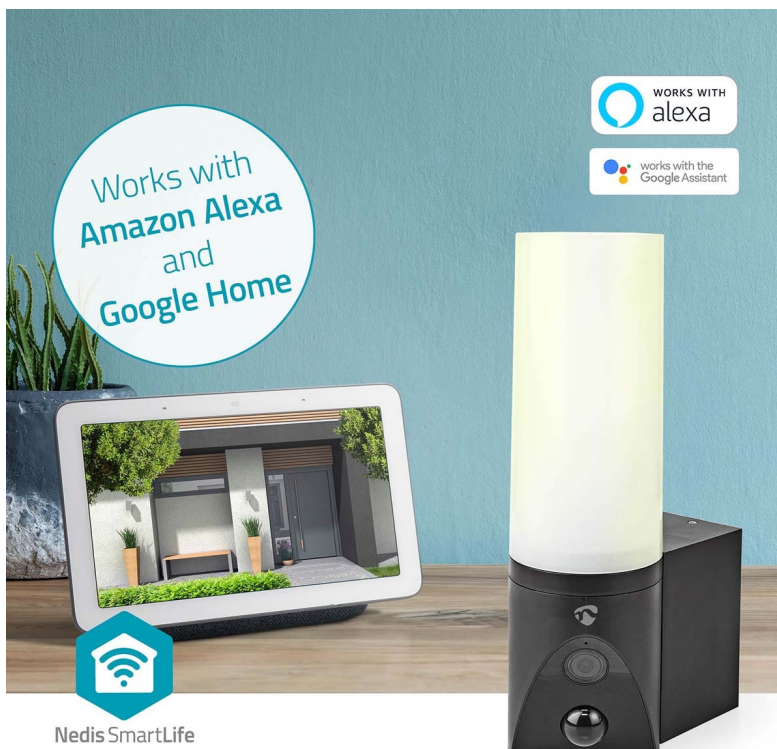

## Nedis WIFICOL20BK pro monitoring venkovního prostoru

**Venkovní IP kamera Nedis WIFICOL20BK s integrovaným LED světlem**, se kterou máte dohled nad vším, co se děje okolo vašeho domu. Sledujte veškeré dění v reálném čase skrze aplikaci a v ostrém **Full HD rozlišení**. Díky **slotu pro microSD kartu** můžete nahrávky ukládat. Kromě fyzického úložiště lze využít **také cloudové řešení**.

Integrovaní **LED světlo o výkonu 1000 lumenů** zajistí kvalitní osvětlení široké oblasti v případě, že detekuje pohyb. Skrze aplikaci rychle a jednoduše nastavíte celou řadu parametrů a plánů, podle kterých IP kamera **Nedis WIFICOL20BK** pracuje. Rozsah detekce tak například můžete upravit tak, aby nedocházelo k nechtěným poplachům. Součástí **kamery Nedis WIFICOL20BK** je rovněž **mikrofon** a **reproduktor** pro obousměrnou komunikaci. Pohodlně tak plní funkci **interkomu**.

## Nedis WIFICOL20BK

IP kamera **s mikrofonom a reproduktorem** je navržena pro sledování prostor ve vysokém rozlišení obrazu **Full HD 1080p při 20 fps**. Kameru snadno namontujete na stěnu vašeho domu, odkud bude svým snímačem **1/2,9" CMOS** pořizovat záznamy v **zorném úhlu 120°**. V případě potřeby nočního vidění jsou k dispozici **IR LED diody** s účinností **až 10 m**. Všechny záznamy lze automaticky odesílat na cloudové úložiště (na základě předplatného), nebo na kartu **microSD** do kapacity až 128 GB. Podpora **obousměrné komunikace** vám umožňuje dokonce vést rozhovor s někým, kdo je před kamerou. Integrovaný senzor umožňuje **detekci zvuku a pohybu**, programovatelnou na základě doby a oblasti. Vodotěsné kovové pouzdro s krytím **IP65** umožňuje vnitřní i venkovní použití. Kamera je dodávána s předinstalovaným napájecím kabelem, díky tomu ji stačí namontovat na zeď a zapojit. Navíc disponuje funkcí automatizace domácnosti díky podpoře **Google Assistant a Amazon Alexa**.