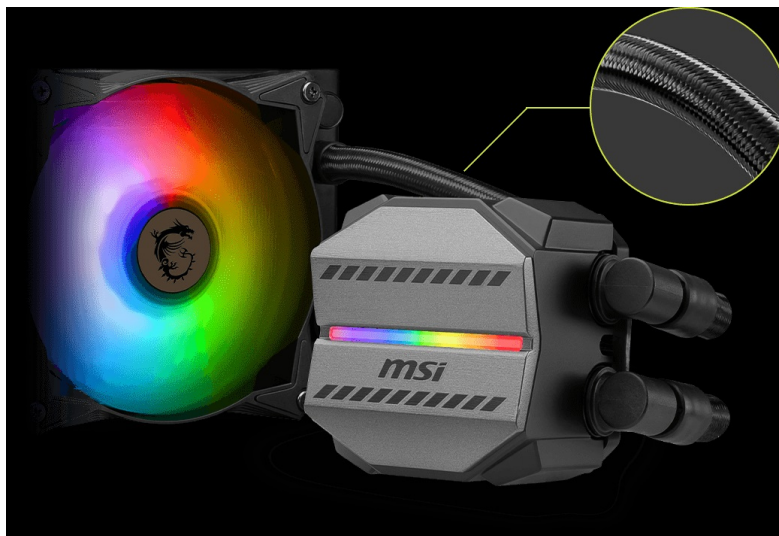

MSI MAG CORELIQUID M240

Cena celkem:	2 234 Kč (bez DPH: 1 847 Kč)
Běžná cena:	2 458 Kč
Ušetříte:	223 Kč
Kód zboží:	CASMSI1035
Part No.:	306-7ZW4R14-813
Záruka:	36 měs.
Stav:	Nové zboží

Popis

Bojujte v každé hře se ctí s vodním chladičem MSI MAG Core Liquid M240

Vodní chladič MSI MAG Core Liquid M240 požene PC sestavu do jakékoli herní výzvy. **Měděná deska** svým designem plně pokryje procesor a současně podporuje rychlý odvod tepla. Díky odolnému 3fázovému motoru v jádru čerpadla **eliminuje nadměrné vibrace** a umožní dlouhodobý provoz. Pokročilý design ventilátoru efektivně rozptyluje teplo a ve výbavě nechybí ani hadice, které jsou díky zesílenému síťování vysoce odolné.

Chladič MSI MAG Core Liquid M240 je osazen **ventilátory, které dosahují až 2000 ot/min**, čímž umožňují mimořádný chladicí výkon a průtok vzduchu. Ventilátory jsou vybaveny **kuličkovými ložisky**, které podporují delší životnost. **Lopatky z kvalitního akrylátu** umožňují stylové ARGB osvětlení.

MSI MAG CoreLiquid M240

Vodní chladič určený pro chlazení široké škály procesorů. Vyznačuje se vysokou kvalitou, výkonem a spolehlivostí. Disponuje **dvěma 120 mm** velkými ventilátory a čerpadlem s **ARGB** podsvícením. Odolné opletené hadice díky dostatečně širokému průměru zaručují **plynulý průtok** chladicí kapaliny.