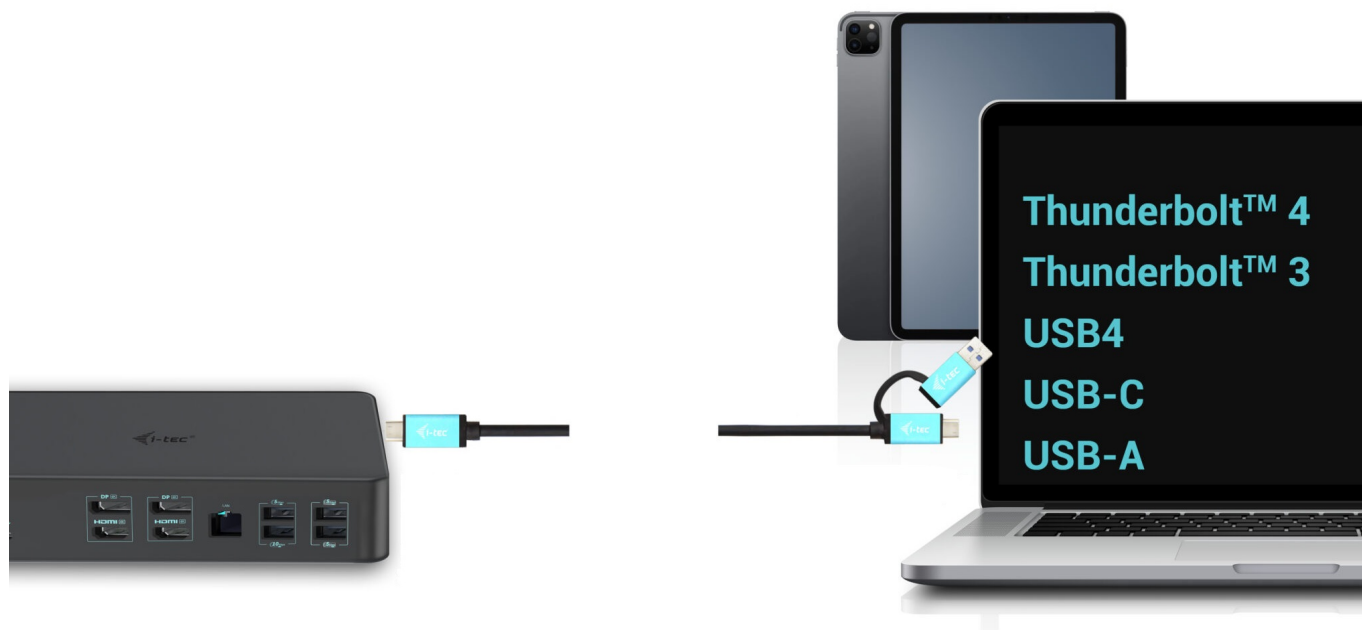

## I-TEC THUNDERBOLT 3 PROFESSIONAL DUAL 4K DOCK 100W

Cena celkem:	<b>5 699 Kč</b>
	<b>(bez DPH: 4 710 Kč)</b>
Běžná cena:	<b>6 269 Kč</b>
Ušetříte:	<b>570 Kč</b>
Kód zboží:	DOCTEC0082
Part No.:	CADUAL4KDOCKPD2
Záruka:	24 měs.
Stav:	Nové zboží

### Dokovací stanice i-tec - extra rychlé porty do každé kanceláře

**Univerzální dokovací stanice i-tec Thunderbolt 3 Professional Dual 4K**, která je díky bohaté nabídce konektorů kompatibilní s notebooky, tablety externími monitory apod. Podporuje vysoký výkon **až 1000 W Power Delivery**, díky čemuž je vhodná pro profesionální použití.

Disponuje rozhraním **DisplayPort**, **HDMI** a samozřejmě také **USB**. Nechybí ani **GLAN Ethernet** s vysokorychlostním připojením k internetu. Kombinovaný audio vstup a výstupní konektor pro rychlé a jednoduché připojení headsetu nebo reproduktorů.

### I-TEC Thunderbolt 3 Professional Dual 4K Dock 100 W

Výkonná kancelářská dokovací stanice nabízející množství praktických portů. K počítači či notebooku se připojuje pomocí konektoru **Thunderbolt 3/4** a je tak schopná na podporovaných zařízeních přenášet i napájení **až 100 W**. Pomocí přiložené redukce lze připojit i skrze konektor USB 3.0, v takovém případě není nabíjení podporováno. K dokovací stanici lze připojit až **dva 4K monitory** skrze porty **HDMI** a **DisplayPort**. Vysokorychlostní přístup k internetu zajišťuje přítomný **RJ-45** port. **Tři USB 3.0**, **dva USB 3.1** a **dva USB-C** porty poslouží pro připojení vašich periférií. Pro připojení sluchátek či mikrofonu pak slouží **kombinovaný 3,5 mm konektor**. Zajistě potěší i podpora **VESA** držáku pro přichycení za monitor.