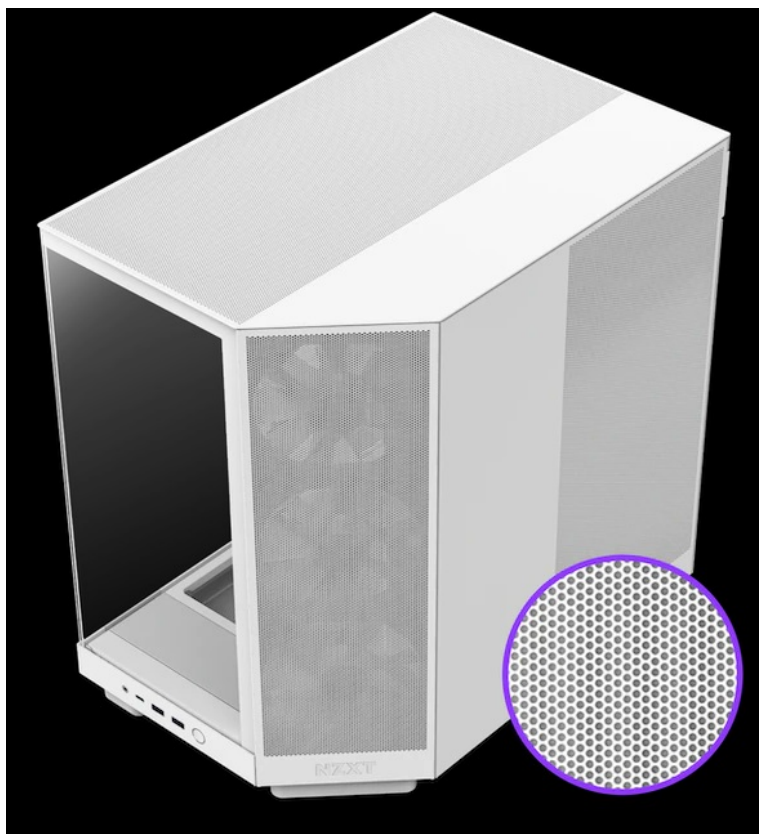

### NZXT H6 Flow - správná skříň pro uhlazené a výkonné PC

Počítačová skříň NZXT H6 Flow v provedení Middle Tower je vhodná pro stavbu moderních PC systémů s důrazem na efektivní chlazení a vnitřní uspořádání. Vyznačuje se inovativním **dvoukomorovým provedením**, který zlepšuje tepelný výkon a pomáhá s chlazením vložených komponent, a to včetně procesoru. Kromě toho se podílí také na celkové estetice systému a díky **systému správy kabeláže** je instalace součástí snadná a vše působí přehledně.

**Prosklený panel** vám zprostředkuje pohled dovnitř skříně a kontrolu klíčových komponent během chodu. **Skříň NZXT H6 Flow** je v základu vybavena **trojicí 120mm ventilátorů**, které jsou umístěny v optimální pozici pro dosažení potřebného chlazení od prvních sekund vysoké zátěže. **Perforovaný panel** zajistí ideální proudění vzduchu.

### NZXT H6 Flow

Elegantní počítačová skříň nabízí stylovou **prosklenou bočnici a čelo**, perforovaný panel a prvotřídní kovovou konstrukci. Osazení komponentami je lehké díky **systemu správy kabeláže**, kabely tedy nikde zbytečně nepřekáží. Skříň je osazena **třemi 120mm ventilátory**. Potěší také možnost rozšíření o dalších šest ventilátorů. Samozřejmostí jsou prachové filtry. Důmyslné řešení umožňuje pohodlné umístění **až 360 mm dlouhého výměníku vodního chlazení na horní straně** nebo **až 120 mm dlouhého výměníku na zadní straně**. Ve skříni je dostatek prostoru pro chladič CPU do výšky až 163 mm a grafickou kartu o délce až 365 mm. Na přední straně jsou **dva USB 3.0 porty, USB-C port** a kombinovaný audio port sluchátek a mikrofonu. Skříň je dodávána **bez zdroje**.

### ZÁKLADNÍ SPECIFIKACE

**Provedení skříně:** Middle Tower

**Interní pozice:** 1 × 3,5", 2 × 2,5"

**Kompatibilita základní desky:** ATX, Micro ATX, Mini ITX

**Zdroj:** bez zdroje

**Konektory na předním panelu:** 1 × USB-C 3.2 Gen2 (USB 3.1), 2 × USB 3.2 Gen1 (USB 3.0), 1 × kombinovaný port sluchátek a mikrofonu