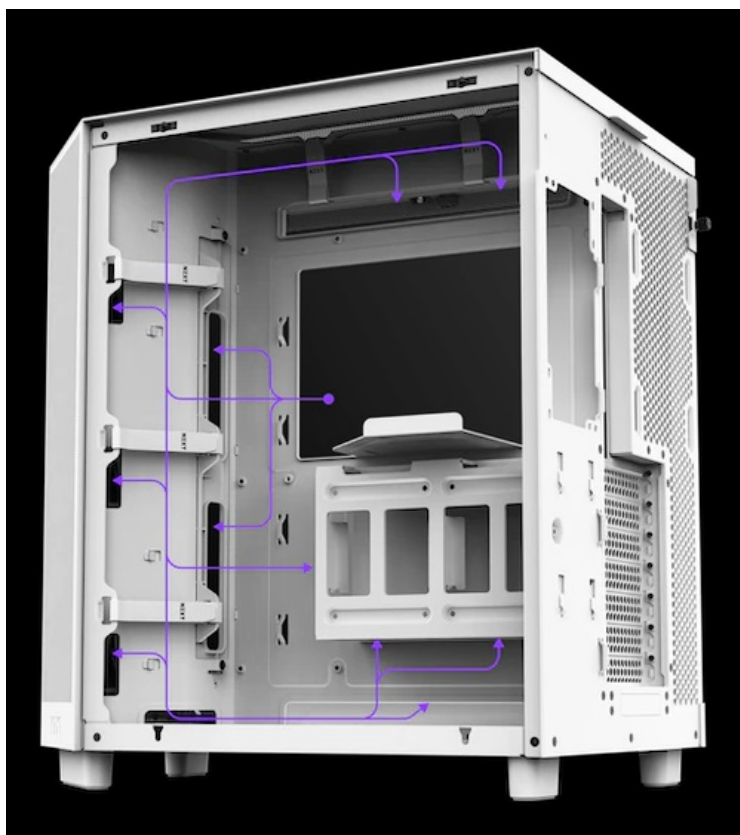

### NZXT H6 Flow - správná skříň pro uhlazené a výkonné PC

Počítačová skříň NZXT H6 Flow v provedení Middle Tower je vhodná pro stavbu moderních PC systémů s důrazem na efektivní chlazení a vnitřní uspořádání. Vyznačuje se inovativním **dvoukomorovým provedením**, který zlepšuje tepelný výkon a pomáhá s chlazením vložených komponent, a to včetně procesoru. Kromě toho se podílí také na celkové estetice systému a díky **systému správy kabeláže** je instalace součástí snadná a vše působí přehledně.

**Prosklený panel** vám zprostředkuje pohled dovnitř skříně a kontrolu klíčových komponent během chodu. **Skříň NZXT H6 Flow** je v základu vybavena **trojicí 120mm ventilátorů**, které jsou umístěny v optimální pozici pro dosažení potřebného chlazení od prvních sekund vysoké zátěže. **Perforovaný panel** zajistí ideální proudění vzduchu.

### NZXT H6 Flow

Elegantní počítačová skříň nabízí stylovou **prosklenou bočnici a čelo**, perforovaný panel a prvotřídní kovovou konstrukci. Osazení komponentami je lehké díky **systemu správy kabeláže**, kabely tedy nikde zbytečně nepřekáží. Skříň je osazena **třemi 120mm ventilátory**. Potěší také možnost rozšíření o dalších šest ventilátorů. Samozřejmostí jsou prachové filtry. Důmyslné řešení umožňuje pohodlné umístění **až 360 mm dlouhého výměníku vodního chlazení na horní straně** nebo **až 120 mm dlouhého výměníku na zadní straně**. Ve skříni je dostatek prostoru pro chladič CPU do výšky až 163 mm a grafickou kartu o délce až 365 mm. Na přední straně jsou **dva USB 3.0 porty, USB-C port** a kombinovaný audio port sluchátek a mikrofonu. Skříň je dodávána **bez zdroje**.

### ZÁKLADNÍ SPECIFIKACE

**Provedení skříně:** Middle Tower

**Interní pozice:** 1 × 3,5", 2 × 2,5"

**Kompatibilita základní desky:** ATX, Micro ATX, Mini ITX

**Zdroj:** bez zdroje

**Konektory na předním panelu:** 1 × USB-C 3.2 Gen2 (USB 3.1), 2 × USB 3.2 Gen1 (USB 3.0), 1 × kombinovaný port sluchátek a mikrofonu