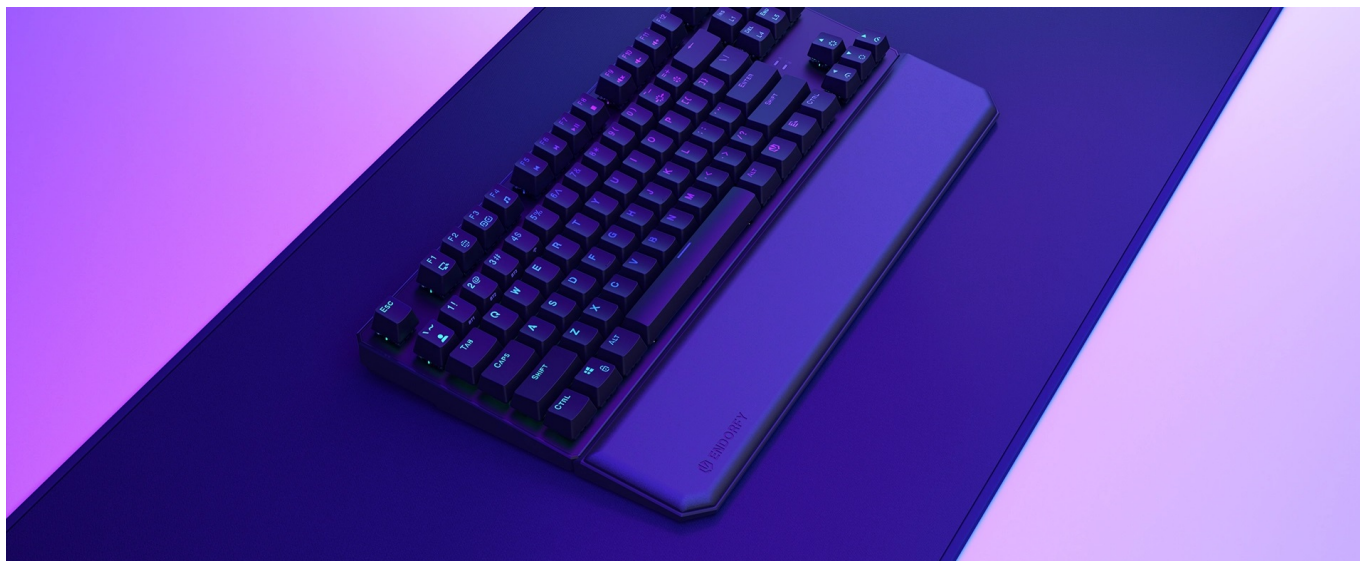

ENDORFY THOCK TKL OPĚRKA DLANĚ

Cena celkem:	400 Kč (bez DPH: 330 Kč)
Běžná cena:	440 Kč
Ušetříte:	40 Kč
Kód zboží:	KLAEND1320
Part No.:	EY0E008
Záruka:	24 měs.
Stav:	Nové zboží

Popis

Endorfy Thock TKL - opěrka pro dlaně, se kterou se neodlepíte od PC

Opěrka dlaně Endorfy Thock TKL je ideálním příslušenstvím pro všechny, kteří u počítače tráví dlouhé hodiny denně. Zpříjemněte si dobu během práce na PC nebo hraní her, buďte produktivnější a udělejte něco pro své zdraví. **Opěrka Endorfy Thock TKL** je tvořena **paměťovou pěnou**, která je měkká a drží původní tvar. Povrch je pokryt umělou kůží, takže je příjemná na dotek a elegantní na pohled.

Endorfy Thock TKL opěrka dlaně **poskytuje pevnou oporu rukám** a podporuje komfortní činnost na PC, ať už jde o psaní textů, e-mailů nebo tvorbu tabulek. Efektivně tak **předchází vzniku karpálního tunelu** a bolavému zápěstí. Na spodní straně disponuje **protiskluzovými nožkami**, díky čemuž je stabilně umístěna na své pozici. Svou velikostí je vhodná pro kompaktní klávesnice bez numerického bloku.

Endorfy Thock TKL opěrka dlaně

Ergonomická opěrka dlaně **s magnetickým uchycením** pomáhá udržet vaše zápěstí ve správné poloze při psaní. Polštářek **z paměťové pěny** zmírňuje tlak ruky a snižuje riziko vzniku syndromu karpálního tunelu. Povrch je vyroben z **umělé kůže**, což zajišťuje jednoduchou údržbu. **Protiskluzové nožičky** zabraňují pohybu podložky po povrchu stolu.