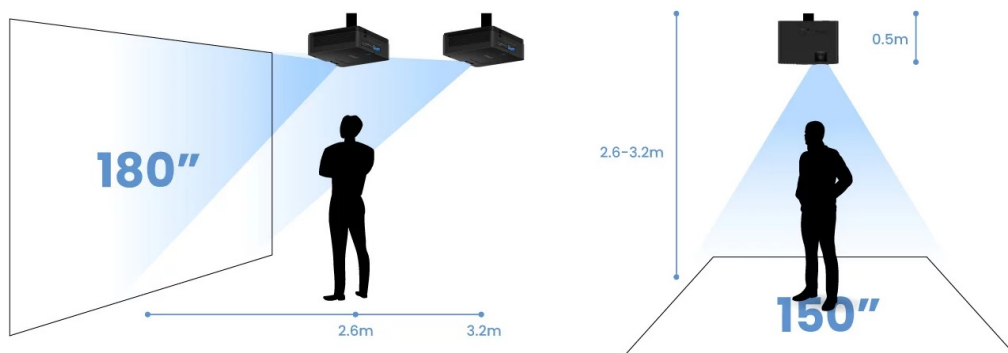

## BenQ LH600ST - podívejte se na velké projekce z krátké projekční vzdálenosti

Projektor BenQ LH600ST pro kvalitní snímky ve **Full HD rozlišení na krátkou projekční vzdálenost**. Díky tomu se uplatní i v omezených prostorech a je ideální řešením pro rozmanité příležitosti. Krátká projekční vzdálenost podporuje **flexibilní instalaci v jakékoli místnosti**. Již na vzdálenost 2,7 metrů vykouzlí obraz o velikosti okolo 180 palců. Efektivně tak zabraňuje vrhání stínů na promítaný obraz. Projektor BenQ LH600ST nabízí funkce pro korekci obrazu, **snadné přepínání poměru stran** nebo podporu pro bezdrátovou projekci skrze **rozhraní USB a Wi-Fi dongle**. V kompaktním provedení je ukryt také **integrováný reproduktor s celkovým výkonem 10 W** pro plnohodnotné ozvučení obsahu.

### **ZÁKLADNÍ SPECIFIKACE**

**Technologie projektoru:** DLP

**Rozlišení:** 1920 × 1080 px

**Jas:** 2500 ANSI lumenů

**Kontrastní poměr:** 20000 : 1

**Rozhraní:** 2× HDMI, 1× USB, 1× USB (pro Wi-Fi dongle), 1× audio výstup, 1× RS-232