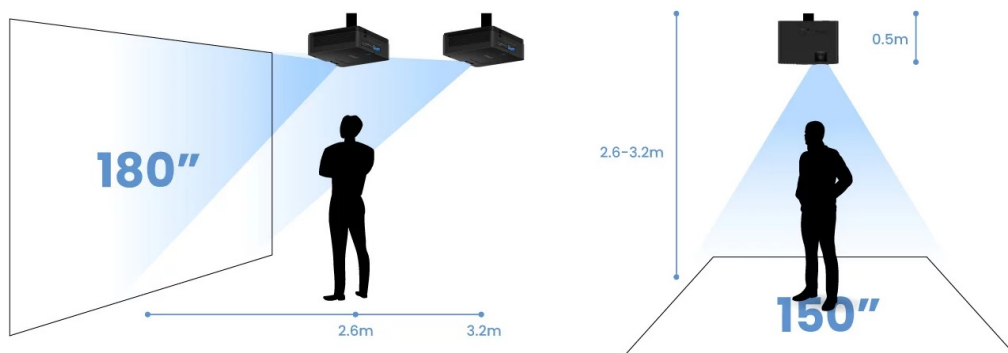

## BenQ LW600ST - podívejte se na velké projekce z krátké projekční vzdálenosti

**Projektor BenQ LW600ST** pro kvalitní snímky ve **WXGA rozlišení na krátkou projekční vzdálenost**. Díky tomu se uplatní i v omezených prostorech a je ideální řešením pro rozmanité příležitosti. Krátká projekční vzdálenost podporuje **flexibilní instalaci v jakékoli místnosti**. Již na vzdálenost 2,7 metrů vykouzlí obraz o velikosti okolo 180 palců. Efektivně tak zabraňuje vrhání stínů na promítaný obraz. **Projektor BenQ LW600ST** nabízí funkce pro korekci obrazu, **snadné přepínání poměru stran** nebo podporu pro bezdrátovou projekci skrze **rozhraní USB a Wi-Fi dongle**. V kompaktním provedení je ukryt také **integrováný reproduktor s celkovým výkonem 10 W** pro plnohodnotné ozvučení obsahu.

### **BenQ LW600ST**

Projektor s WXGA rozlišením **1280 × 800 px**, jasnem **2800 ANSI lumenů**, kontrastním poměrem **20 000 : 1** a 95 % pokrytím normy **Rec. 709** pro mnohem realističtější barvy a věrný obraz. Projektor dokáže zobrazit jakékoliv scény ve 2D i **3D**. Díky korekci lichoběžníkového zkreslení můžete mít obraz přesně tam, kde potřebujete. O základní ozvučení se stará integrovaný **reproduktor** s výkonem 10 W.

### **ZÁKLADNÍ SPECIFIKACE**

**Technologie projektoru:** DLP

**Rozlišení:** 1280 × 800 px

**Jas:** 2800 ANSI lumenů

**Kontrastní poměr:** 20000 : 1

**Rozhraní:** 2× HDMI, 1× USB, 1× USB (pro Wi-Fi dongle), 1× audio výstup, 1× RS-232