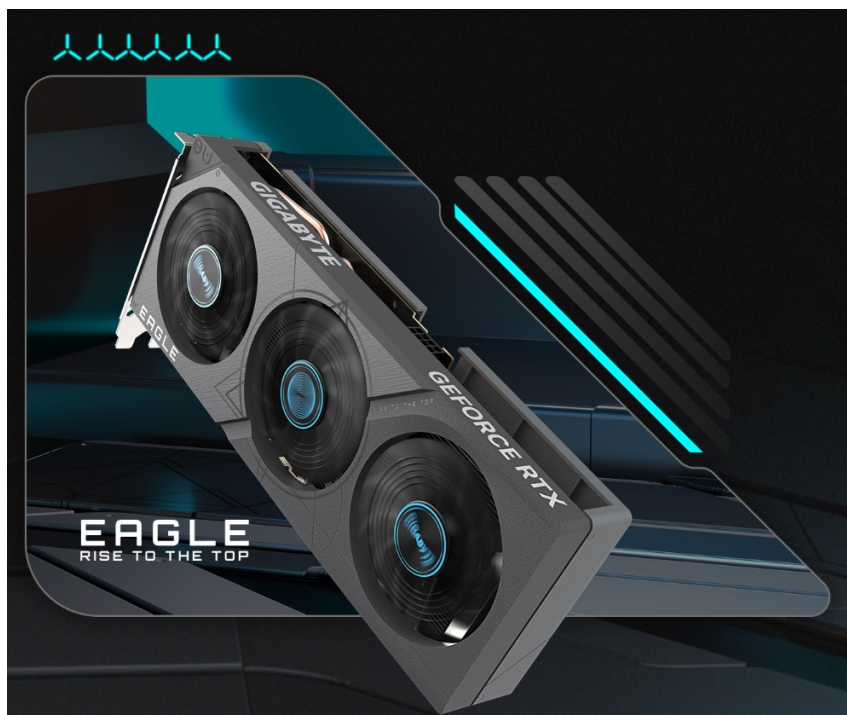

GIGABYTE GEFORCE RTX 4060 EAGLE OC 8G

Cena celkem:	9 807 Kč (bez DPH: 8 105 Kč)
Běžná cena:	10 788 Kč
Ušetříte:	981 Kč
Kód zboží:	VGAGB061
Part No.:	GV-N4060EAGLE OC-8GD
Záruka:	36 měs.
Stav:	Nové zboží

Popis

Realistická grafika v plné síle s GIGABYTE GeForce RTX 4060 EAGLE OC

Grafická karta GIGABYTE GeForce RTX 4060 EAGLE OC je postavena na moderní architektuře NVIDIA Ada Lovelace a poháněna technologií DLSS 3. Podporuje mimořádně efektivní výkon a také vylepšený Ray Tracing, díky čemuž si vychutnáte grafiku do nejmenších detailů. Modelová řada NVIDIA GeForce RTX 40 disponuje novými multiprocesory a tensorovými jádry, které umožní dosáhnout vyšší hrubé síly a výkonu DLSS 3.

Třetí generace RT poskytuje až 2x vyšší výkon Ray Tracingu a vykreslí i velmi jemné odstíny, odlesky a další vizuální efekty. Grafická karta **GIGABYTE GeForce RTX 4060 EAGLE OC** je osazena **chladičím systémem WINDFORCE s trojicí 80mm ventilátorů**. Unikátní design lopatek s funkcí sgtřídavé rotace a kompozitními tepelnými trubicemi zajišťuje potřebné chlazení a účinný odvod tepla.

Konstrukce s rozšířeným chladičem podporuje efektivní proudění vzduchu. Současně je tento model grafické karty **GIGABYTE GeForce RTX 4060 EAGLE** osazen **zadní deskou**, která slouží jako ochranný kryt a zvyšuje odolnost před poškozením.