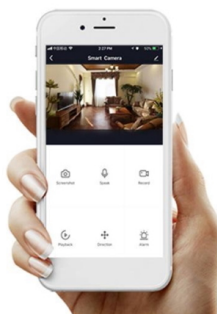

Tuya, Philips HUE či Somfy.