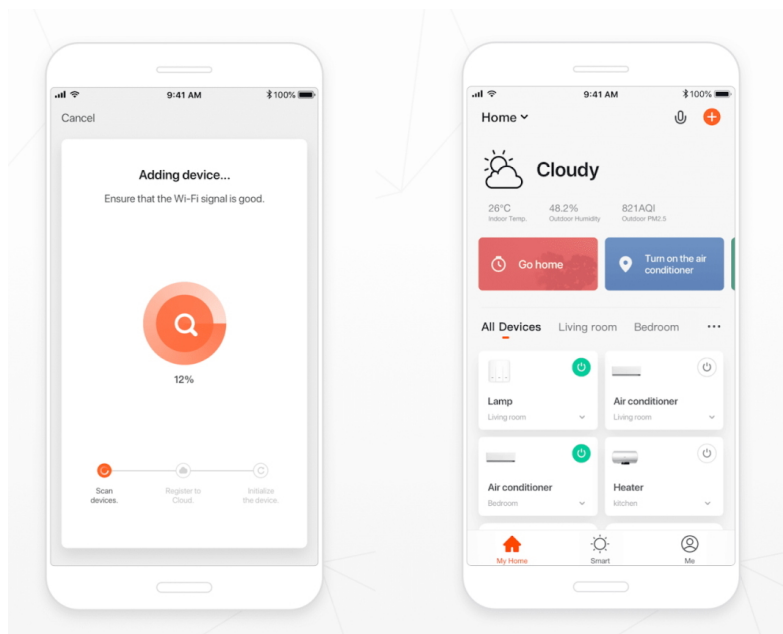

Tuya, Philips HUE či Somfy.

ZÁKLADNÍ SPECIFIKACE

Příkon: 93 W

Světelný tok: 6975 lm

Barevná teplota: 2700-6500 K

Index podání barev: <86

Stmívání: ano

Minimální životnost: 50 000 hodin

Materiál: kov + plast

Vstupní napětí: AC 220-230 V

Rozměry:

1. kruh: 800 × 800 × 25 mm

2. kruh: 600 × 600 × 25 mm

Délka závěsu: max. 1500 mm

Barva: černá

Energetická třída (EEI): G

TuyaSmart:

[Aplikace pro Android](#)

[Aplikace pro iOS](#)