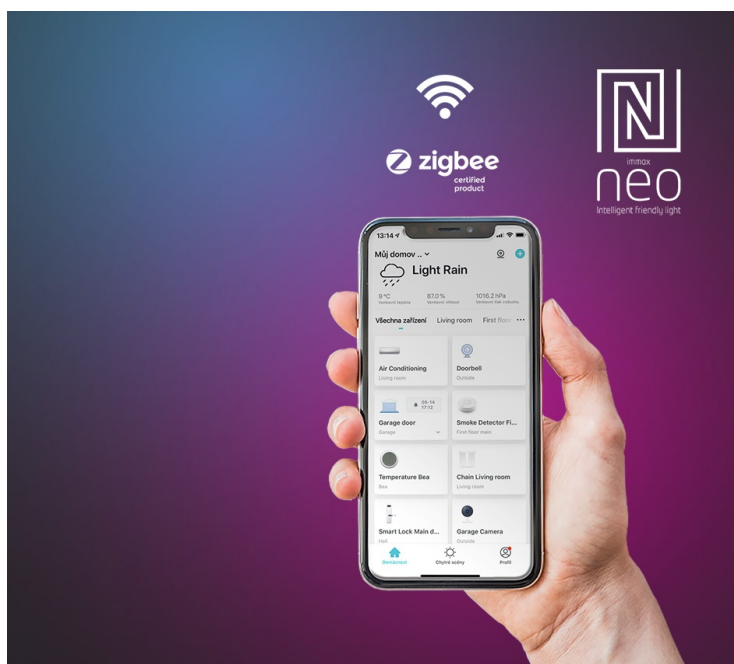

IMMAX NEO LITE SOFISTICADO ČERNO-HNĚDÉ

Cena celkem:

6 808 Kč
(bez DPH: 5 627 Kč)

Běžná cena:

7 489 Kč

Ušetříte:

681 Kč

Kód zboží:

Chytré osvětlení a ventilátor v jednom - IMMAX NEO LITE SOFISTICADO

Smart stropní osvětlení IMMAX NEO LITE SOFISTICADO do jakékoli místnosti v domácnosti. Kromě stylového osvětlení disponuje také **ventilátorem**, který vás osvěží v parných letních dnech a zahřeje v těch chladnějších. Díky **reverzibilnímu otáčení ventilátoru** rozproudí teplý vzduch v místnosti nahromaděný u stropu a posune ho dolů. Tím oteplí místnost a zvýší vaše pohodlí. **LED světlo s ventilátorem IMMAX NEO LITE SOFISTICADO** nabízí **až o 80 % nižší spotřebu** oproti klasickým zdrojům světla, 5 rychlostí otáčení, volbu směru rotace nebo dobu spuštění.

Pomocí **dálkového ovládání**, které je součástí balení, je nastavení rychlé a jednoduché. Další funkce nebo možnost vzdáleného ovládání získáte po propojení s **mobilní aplikací Immax NEO PRO**. Svítidlo **IMMAX NEO LITE SOFISTICADO** produkuje teplé i studené odstíny světla a je vhodné po celý den i rok. Je **kompatibilní** s operačními systémy iOS, Android, Google Assistant, Amazon Alexa, Apple Siri zkratky a Google Assistant.

IMMAX NEO LITE SOFISTICADO

Chytré stropní svítidlo s **ventilátorem** místnost nejen osvětlí, ale v horkých letních dnech i osvěží. Působivá kombinace černého těla a dřevěných lopatek skvěle doplní současný interiér. Ventilátor disponuje **pěti rychlostmi** i režimem opačného otáčení, které v chladnějších dnech zajistí cirkulaci teplého vzduchu shora dolů. Aplikace IMMAX NEO PRO, fungující na globální platformě TUYA, umožní pohodlné vzdálené ovládání svítidla i ventilátoru. Je kompatibilní s iOS, Android, Google Assistant, Amazon Alexa, Apple Siri zkratky a Google Assistant. Součástí balení je také dálkový ovladač.