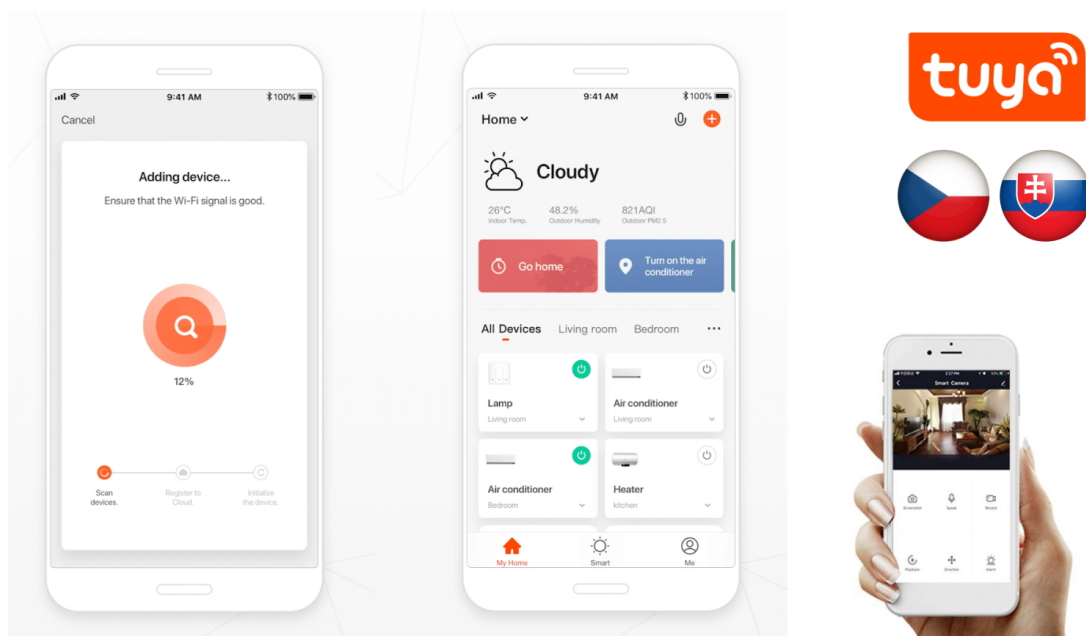

Popis

IMMAX NEO LITE SMART ROUND

Chytré sloupkové solární svítidlo poskytne orientační osvětlení např. kolem chodníků na zahradě či příchodových cest a zpříjemní tak večerní přístup k domu. Napájení je řešeno **ze solárního panelu**, který nabíjí integrovanou baterii o kapacitě **1300 mAh**. Svítidlo je odolné vůči vodě i ostatním přírodním podmínkám dle certifikace **IP65**.

Po připojení k **aplikaci IMMAX NEO PRO** lze svítidlo ovládat na dálku.

Upozornění: Pro vzdálenou správu a využití všech Smart funkcí je zapotřebí umístit v dosahu svítidla bránu např: Immax NEO MULTI BRIDGE PRO Smart Zigbee 3.0, BT v3 (není součástí balení).