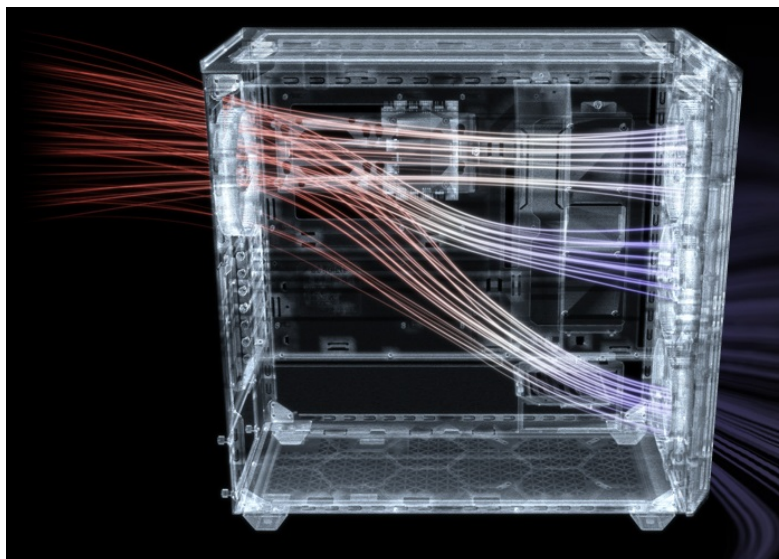

### Be quiet! SHADOW BASE 800FX - PC skříň s podsvícenými ventilátory

PC skříň **Be quiet! SHADOW BASE 800FX** v provedení **Middle Tower** se vyznačuje optimalizovaným prouděním vzduchu a **ARGB osvětlením** pro stylový vzhled. Přináší dostatek prostoru i pro objemné komponenty v podobě grafických karet, výměníků nebo základních desek. **Ventilátory Light Wings** disponují ARGB osvětlením a tvoří působivou světelnou kombinaci. Kromě toho tyto ventilátory zajišťují **vysoký průtok vzduchu a chladicí výkon**.

Designové lopatky snižují turbulence a tím také celkovou hladinu hluku. Vnější konstrukce skříně podporuje mimořádnou **prodyšnost** a podpoří maximální výkon i těch nejnáročnějších konfigurací. Pro ještě lepší performanci nabízí skříně Be quiet! SHADOW BASE 800FX **prachový filtr**, který lze snadno vyjmout a vyčistit. Díky **velkorysému prostoru** vám umožní poskládat opravdu špičkovou konfiguraci. **Prakticky umístěné lišty pro vedení kabelů** zajistí přehledné uspořádání uvnitř skříně. Samozřejmostí je přítomnost nejdůležitějších konektorů na horním panelu.

### Be quiet! SHADOW BASE 800FX

Skříně v provedení Middle Tower s průhlednou bočnicí a předním **ARGB podsvícením** nabízí **dvě 3,5"** pozice pro pevné disky a **čtyři 2,5"** pozice pro SSD disky. Na horním panelu naleznete dva porty **USB 3.0**, jeden port **USB-C** a dále také konektory pro sluchátka a mikrofon. Skříně je osazena **čtyřmi ARGB ventilátory o velikosti 140 mm**, a to v přední a zadní části, přesně tak, aby zaručily nejlepší průchod vzduchu. Ve skříně je dostatek prostoru pro chladič CPU do výšky až 180 mm a grafickou kartu o délce až 430 mm. Důmyslné řešení umožňuje pohodlné umístění **až 420 mm dlouhého výměníku** vodního chlazení na přední a vrchní straně. Potěší taktéž lišta pro lepší organizaci kabelů, dvojice prachových filtrů či integrovaný PWM/ARGB rozbočovač. Skříně je dodávána **bez zdroje**.