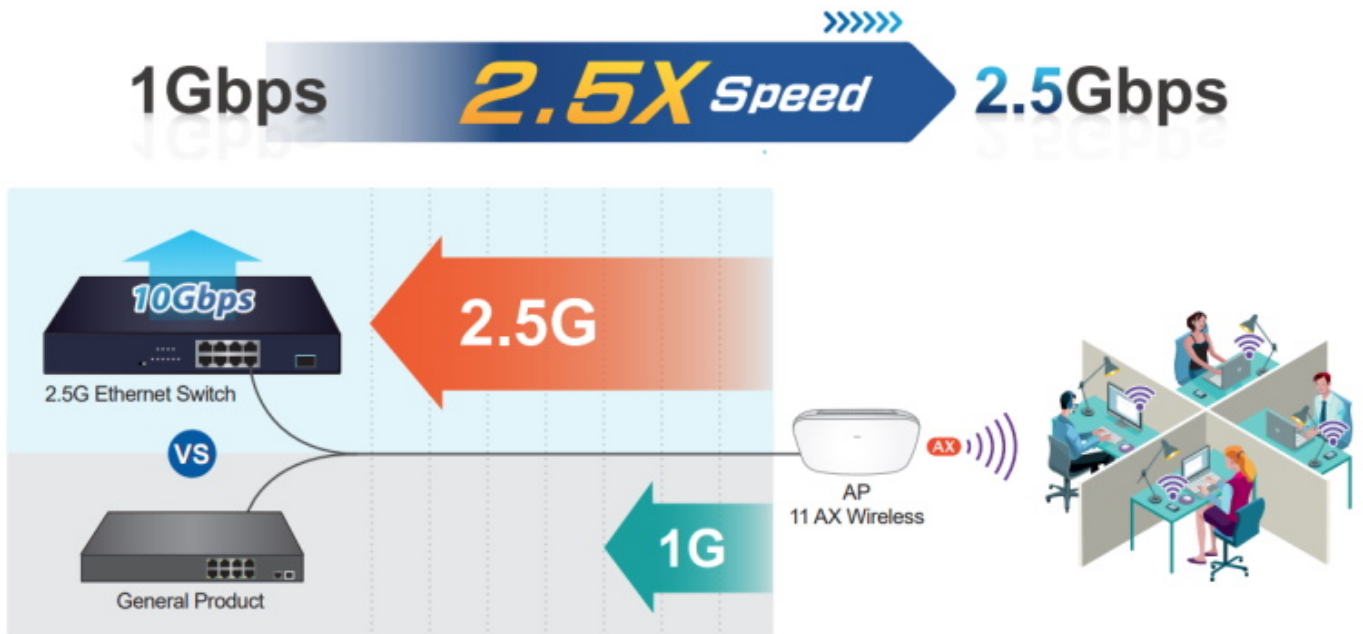

Porty: 8× 10/100/1000/2500 Base-T RJ-45, 1× 10G Base-X SFP+
Paměť: 4k MAC adres
Propustnost: sběrnice 60 Gbps, provozně 44,64 Mpps (64B)
Podpora přenosu: JumboFrame 12 KB
Provedení: rack 1U
Napájení: interní zdroj AC 100–240 V (50–60 Hz), celkový příkon do 6,6 W
Ochrana: přepětová ochrana do 6 kV, ESD do 8 kV
Provozní teplota: 0 až +50 °C
Rozměry: 280 × 180 × 44 mm
Hmotnost: 1,739 kg

PoE funkce:

Celkový napájecí výkon: 120 W, IEEE 802.3af, IEEE 802.3at

Počet injektorů: 8× až 32 W

Typ napájení: End-span

Pokročilé funkce:

1. ochrana (obvodu) proti rušení mezi porty
2. automatická detekce napájeného zařízení

New Generation of Multigigabit Switch