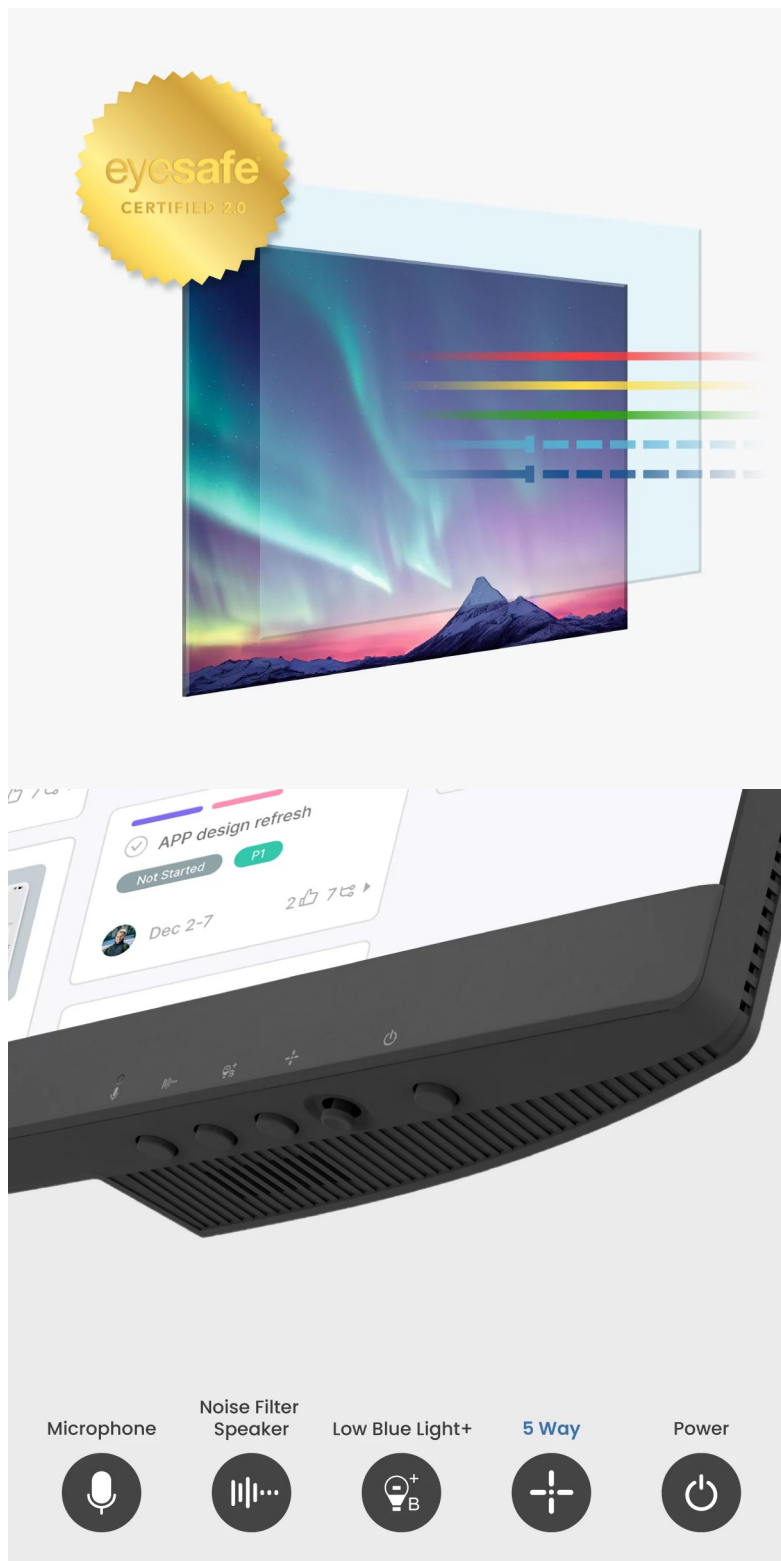

Monitor BenQ BL3290QT ke každému pracovnímu PC systému, který podpoří vaši produktivitu a nasazení. Na **displeji s úhlopříčkou 31,5"** vám zprostředkuje obraz v ostrém **QHD rozlišení** a přesné podání barev díky **99% pokrytí sRGB barevné palety**. Monitor poskytuje všestrannou konektivitu pro rozmanité pracovní postupy a efektivní činnost s periferními zařízeními.

Díky **USB-C** je zajištěn přenos dat i napájení notebooku jediným kabelem. Samozřejmostí je také připojení a napájení telefonu, nechybí ani rozhraní **HDMI**, **DisplayPort** nebo **USB 3.0**. Jednoduše vytvoříte také pracovní centrum s více monitory díky **technologii Daisy Chain**. Nejrůznější režimy se přizpůsobí vašemu způsobu práce, ať už využíváte **MacBook**, nebo věnujete se **kódování** a potřebujete snadnou čitelnost a tmavý režim.

BenQ BL3290QT

Monitor s úhlopříčkou **31,5"** a Quad HD rozlišením **2560 × 1440** bodů nabízí 99% pokrytí sRGB barevné palety. Disponuje kontrastním poměrem **1000 : 1**, dobou odezvy **5 ms** a jasem **350 cd/m²**. Použitá technologie **IPS** zajistí pozorovací úhly 178° horizontálně i vertikálně. Předností je také možnost nastavení optimální orientace monitoru díky funkci **Pivot**. Monitor disponuje integrovaným **mikrofonem** s funkcí potlačení hluku a **stereo reproduktory** o celkovém výkonu **4 W**. K dispozici jsou také **3 porty USB 3.0** a dva porty **USB-C**, z nichž jeden kromě vysokorychlostního přenosu videa a dat umožňuje **napájení připojených zařízení až do 65 W**. Díky technologii **Daisy Chain** lze jednoduše propojit více monitorů a připojit je k počítači jediným kabelem.

Kontrastní poměr: 1000 : 1

Doba odezvy: 5 ms

Rozhraní: 1× HDMI, 1× DisplayPort vstup, 1× DisplayPort výstup, 2× USB-C, 3× USB 3.2 Gen1 (USB 3.0), 1× sluchátkový výstup

Barva: černá