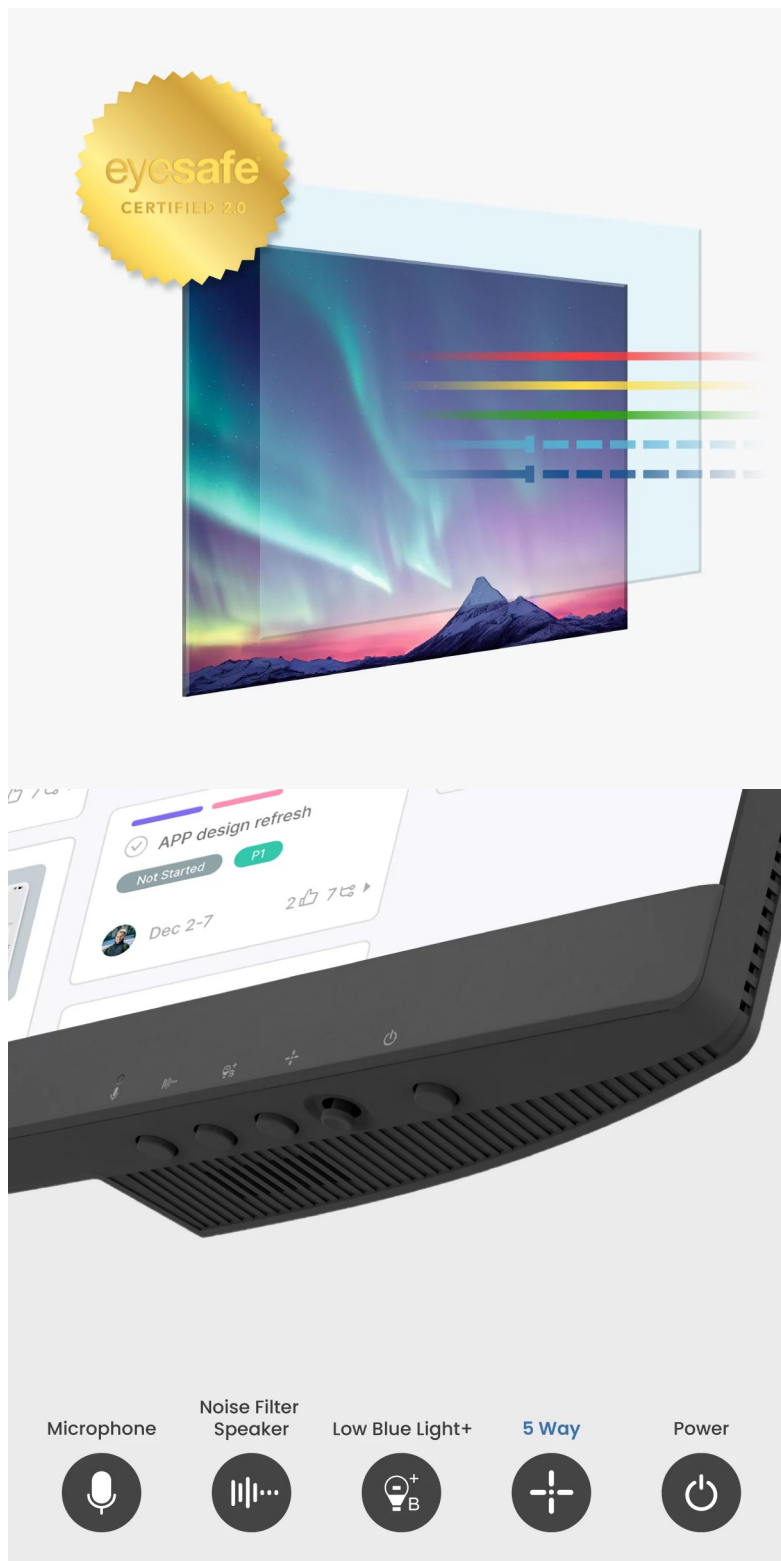

Monitor BenQ BL2790QT ke každému pracovnímu PC systému, který podpoří vaši produktivitu a nasazení. Na **displeji s úhlopříčkou 27"** vám zprostředkuje obraz v ostrém **2K QHD rozlišení** a přesné podání barev díky **99% pokrytí sRGB barevné palety**. Monitor poskytuje všestrannou konektivitu pro rozmanité pracovní postupy a efektivní činnost s periferními zařízeními.

Díky **USB-C** je zajištěn přenos dat i napájení notebooku jediným kabelem. Samozřejmostí je také připojení a napájení telefonu, nechybí ani rozhraní **HDMI**, **DisplayPort** nebo **USB 3.0**. Jednoduše vytvoříte také pracovní centrum s více monitory díky **technologii Daisy Chain**. Nejrůznější režimy se přizpůsobí vašemu způsobu práce, ať už využíváte **MacBook**, nebo věnujete se **kódování** a potřebujete snadnou čitelnost a tmavý režim.

BenQ BL2790QT

Monitor s úhlopříčkou **27"** a rozlišením **2560 × 1440** bodů nabízí 99% pokrytí sRGB barevné palety/škály. Disponuje kontrastním poměrem **1000 : 1**, dobou odezvy **5 ms** a jasem **350 cd/m²**. Pohodlné sledování zajišťují široké pozorovací úhly **178° horizontálně i vertikálně**. Předností je také možnost nastavení optimální orientace monitoru díky funkci **Pivot**, integrovaný **USB hub** a vestavěné **stereo reproduktory** s celkovým výkonem 4 W. K dispozici jsou také dva porty **USB-C**, z nichž jeden kromě vysokorychlostního přenosu videa a dat umožňuje napájení připojených zařízení až do 65 W. Díky technologii **Daisy Chain** lze jednoduše propojit více monitorů a připojit je k počítači jediným kabelem.

Součástí balení je HDMI a USB-C kabel.

ZÁKLADNÍ SPECIFIKACE

Typ panelu: IPS

Úhlopříčka: 27"

Poměr stran: 16 : 9

Rozlišení: 2560 × 1440 px

Kontrastní poměr: 1000 : 1

Doba odezvy: 5 ms