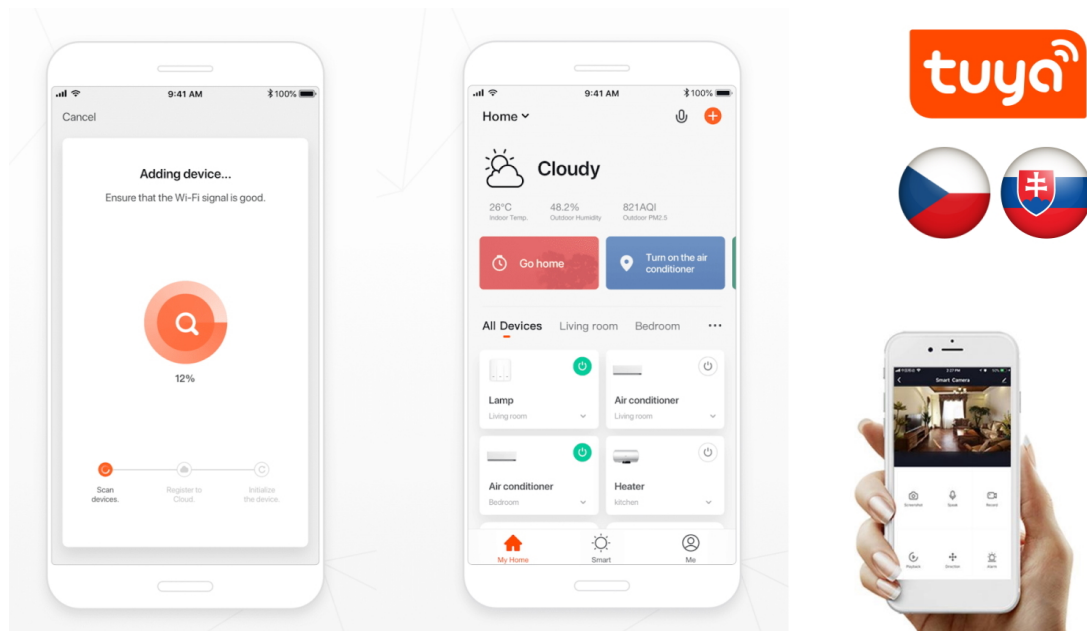

IMMAX NEO SMART 07768L

Cena celkem:	599 Kč (bez DPH: 495 Kč)
Běžná cena:	659 Kč
Ušetříte:	60 Kč
Kód zboží:	ELIIMM1019
Part No.:	07768L
Záruka:	24 měs.
Stav:	Nové zboží

Popis

IMMAX NEO SMART 07768L

Speciální bateriový programovatelný ovladač **pro ovládání světelných zdrojů** a dalších produktů systému IMMAX NEO komunikující na protokolu **ZigBee 3.0**. Ovladačem je možné stmívat, vypínat či měnit teplotu barvy světelných zdrojů. V aplikaci IMMAX NEO PRO, kompatibilní s iOS, Android, Amazon Alexa, Apple Siri, Google Assistant, TUYA a LIDL, **lze nastavit 3 různé scény** či automatizace pro stisk, dvojitisk nebo dlouhý stisk tlačítka mikropínače. Díky tomu můžete mít osvětlení a další produkty v domácnosti kdykoliv pod kontrolou a stát se tak "pánem chytré domácnosti".

Upozornění: Nejedná se o klasický vypínač, nepřipojují se k němu žádné vodiče. Ovladač vyžaduje propojení s chytrou bránou IMMAX NEO BRIDGE PRO Smart Zigbee 3.0 v2 (prodává se samostatně) či jiným TUYA hubem na standardu ZigBee 3.0.

ZÁKLADNÍ SPECIFIKACE

Bezdrátové připojení: ZigBee 3.0

Frekvence: 2400-2483,5 MHz

Bezdrátový dosah: 25 m přímá viditelnost, 8 m v zastavěném prostoru

Napájení: 1x CR2032 3 V (není součástí balení)

Stupeň krytí: IP20

Rozměry: 40 × 40 × 29 mm