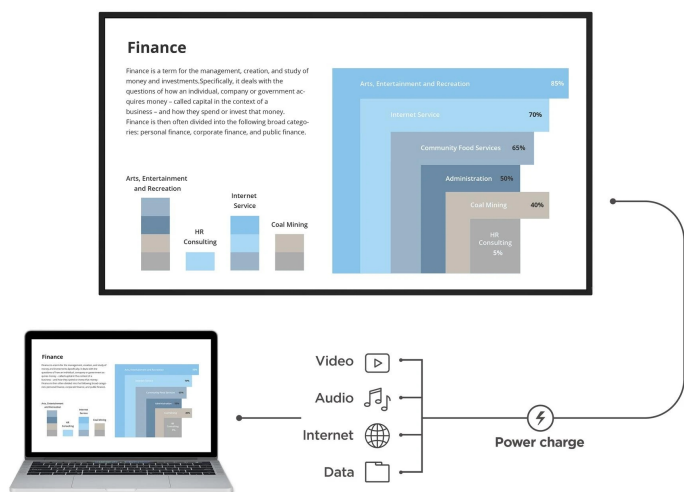

Svižný chod a odezvu zajišťuje **4jádrový procesor** ve spojení se **4GB RAM**. Po ruce máte také praktický **software myViewBoard**, který disponuje bohatou nabídkou nástrojů pro interaktivní výuku, firemní prezentace nebo komunikaci s klienty.