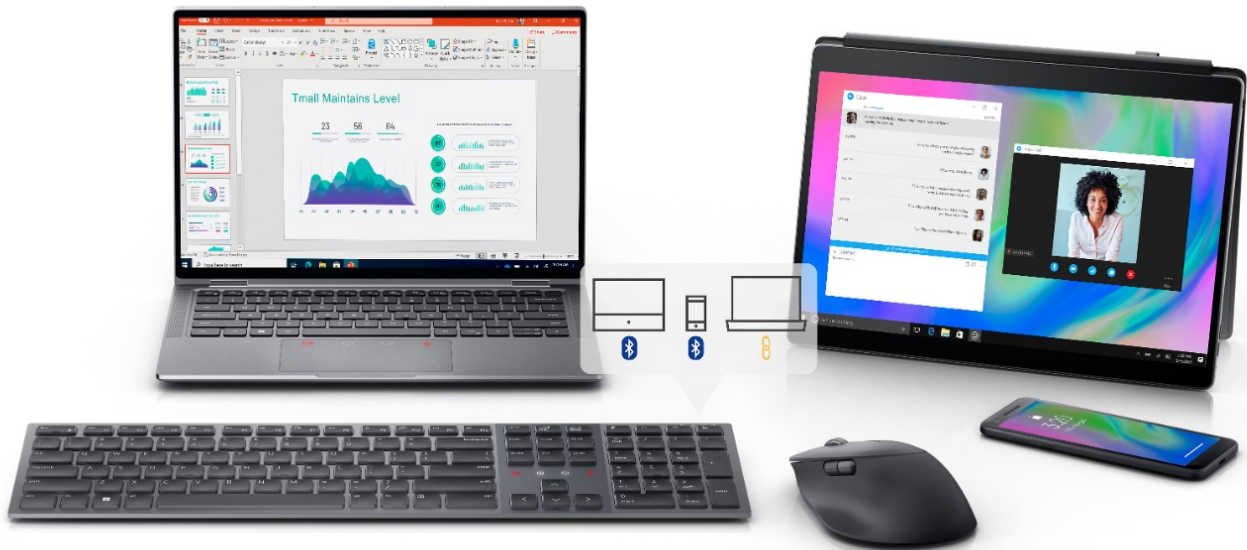

## DELL MS900

Cena celkem:	<b>2 164 Kč</b> <b>(bez DPH: 1 788 Kč)</b>
Běžná cena:	<b>2 380 Kč</b>
Ušetříte:	<b>216 Kč</b>
Kód zboží:	MOUD00600
Part No.:	570-BBCB
Záruka:	36 měs.
Stav:	Nové zboží

### Pro ergonomickou práci kdekoli - myš Dell MS900

**Bezdrátová prémiová myš DELL myš MS900** je navržena pro náročnou práci na PC. Díky **ergonomickému designu s tvarovanými křivkami** se pohodlně drží a do ruky padne tak, abyste mohli dlouhé hodiny pracovat komfortně a bez zbytečné únavy. **Svrchní rolovací kolečko** umožní navigaci horizontálně i vertikálně. Tím zefektivní činnost s aplikacemi, internetovými stránkami i sáhodlouhými dokumenty.

**Myš Dell MS900** je osazena senzorem s **nastavitelným rozlišením až na hodnotu 8000 DPI**. Díky tomu svižně reaguje na každý váš pohyb, podle požadavků neb typu činnosti. Současně se tento **senzor track-on-glass** bez problémů pohybuje po širokém spektru povrchů, a to včetně skla nebo dřeva. **Bezdrátové připojení skrze Bluetooth 5.1 a 2,4GHz USB adaptér** umožní konektivitu **až se 3 zařízeními** a přepínání mezi nimi. Podpora **softwaru Dell Peripheral Manager** vám

## Dell MS900

Ergonomická **bezdrátová** myš pro pohodlnou práci s počítačem využívá **optický snímač** s nastavitelným rozlišením až **8000 DPI**. Je vybavena **sedmi tlačítky** a rolovacím kolečkem. Připojení k počítači je možné jak skrze **Bluetooth**, tak pomocí USB adaptéru a připojení **2,4 GHz**. Pomocí samostatného přepínače **umožňuje pracovat až na třech zařízeních současně**. Napájení zajišťuje **dobíjecí baterie**, která udrží myš v chodu **až 3 měsíce**. Výhodou je samostatné **tlačítko pro zapnutí či vypnutí** myši, které zajistí delší výdrž baterie.