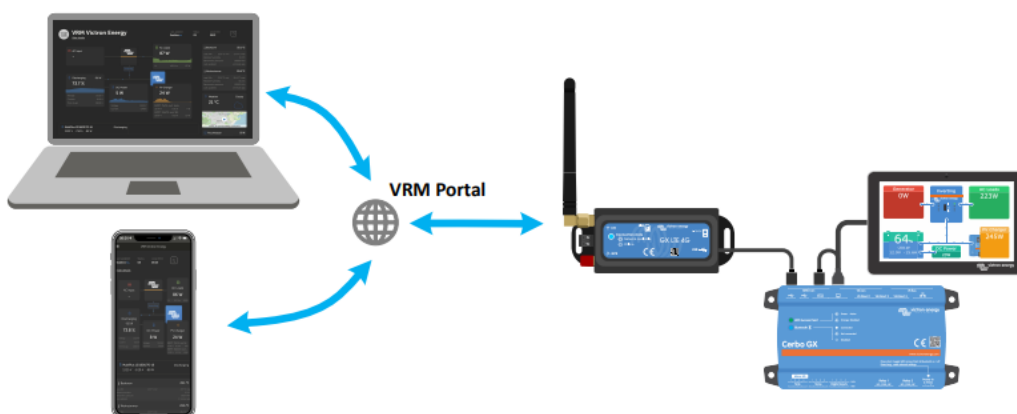

VICTRON ENERGY GX LTE 4G

Cena celkem:	5 247 Kč (bez DPH: 4 337 Kč)
Běžná cena:	5 772 Kč
Ušetříte:	525 Kč
Kód zboží:	SOPGWL0466
Part No.:	GSM100100400
Záruka:	60 měs.
Stav:	Nové zboží

Popis

Victron Energy GX LTE 4G

GX LTE 4G je mobilní modem pro řadu monitorovacích produktů GX (Venus OS v2.60 nebo novější), který podporuje technologie 2G, 3G a 4G. Poskytuje systému mobilní připojení k internetu a připojení k portálu Victron Remote Management (VRM). Modem obsahuje vestavěný GPS přijímač. Po instalaci volitelné aktivní antény GPS (není součástí) lze systém sledovat a geograficky ohraničovat na portálu VRM.

Balení obsahuje modem s integrovaným kabelem USB, mini prutovou anténu GSM 2G/3G/4G (pro vnitřní použití) a napájecí kabel DC (s vestavěnou pojistkou a svorkovnicí).

Zařízení GX LTE 4G poskytuje připojení k internetu pouze pro zařízení GX. Neexistuje možnost sdílení internetu s notebooky, telefony nebo jinými zařízeními. U zařízení, kde potřebuje internet více zařízení, například na jachtě nebo v obytném voze, zvažte místo toho instalaci mobilního směrovače.

2G (GPRS): 85,6 Kbps / 85,6 Kbps

Rozhraní: 2× SMA konektor (F), 1× slot pro mini SIM

Napájecí kabel: 1,4 m dlouhý s držákem pojistek, svorkovnicí a 10mm kroužkovými svorkami

Vložená pojistka: T3.15A250V

Napájení: 8-70 V DC