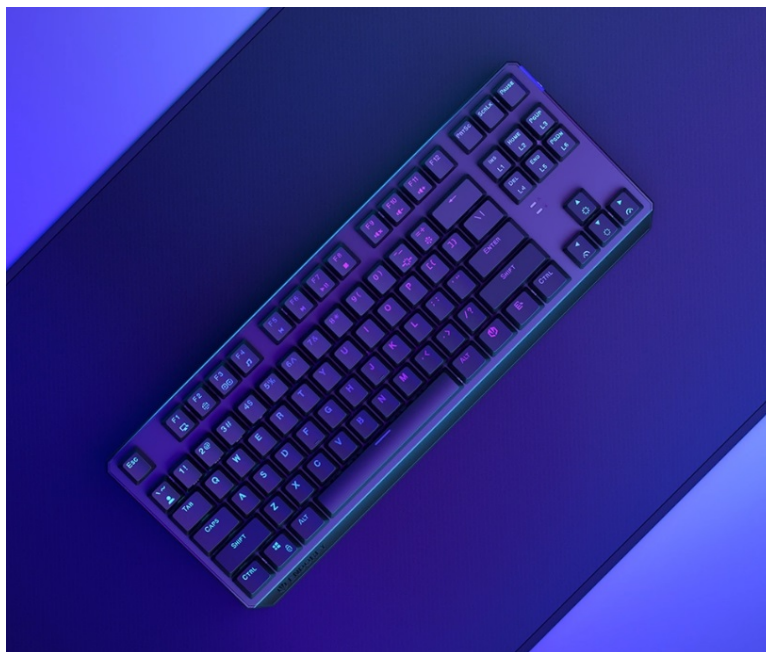

ENDORFY THOCK TKL WIRELESS RED

Cena celkem:	1 392 Kč
	(bez DPH: 1 150 Kč)
Běžná cena:	1 531 Kč
Ušetříte:	139 Kč
Kód zboží:	KLAEND12501
Part No.:	EY5C005
Záruka:	24 měs.
Stav:	Nové zboží

Popis

Endorfy Thock TKL Wireless Red - herní klávesnice, která vám dá volnost

Herní bezdrátová klávesnice Endorfy Thock TKL Wireless Red, se kterou absolvujete virtuální bitvy bez omezujícího kabelu. Navíc díky **kompaktním rozměrům** šetří místo na stole, takže máte prostor pro další gamingové příslušenství nebo občerstvení. Uplatní se nejen ve hrách, ale také pracovní a kreativní činnosti. Veškeré výzvy zvládne bezdrátově od pracovního stolu i třeba z pohodlí gauče. **Klávesnice Endorfy Thock TKL Wireless Red** svou dominanci potrhuje přítomnostní **mechanických spínačů Kailh Red**, které se vyznačují enormní **životností až 70 milionů kliknutí** a **ultrarychlými reakcemi**.

Jsou ideální do situací, kde musíte bleskově reagovat, útočit, zasadit finální úder nebo dělat nejrůznější comba. Gamingová klávesnice Endorfy Thock TKL Wireless Red nabízí **3 způsoby připojení**. Kromě tradičního **kabelu** disponuje také technologií **Bluetooth** nebo **2,4GHz rozhraním** pro bezdrátovou konektivitu. Díky **robustní konstrukci** se nemusíte bát nechtěného poškrábání nebo poškození při přenášení a můžete hrát naplno a s maximální agresivitou. Stabilní pozici zajistí praktické **vyklápěcí nožky**. Samozřejmostí je podpora stylového **barevného ARGB podsvícení**.