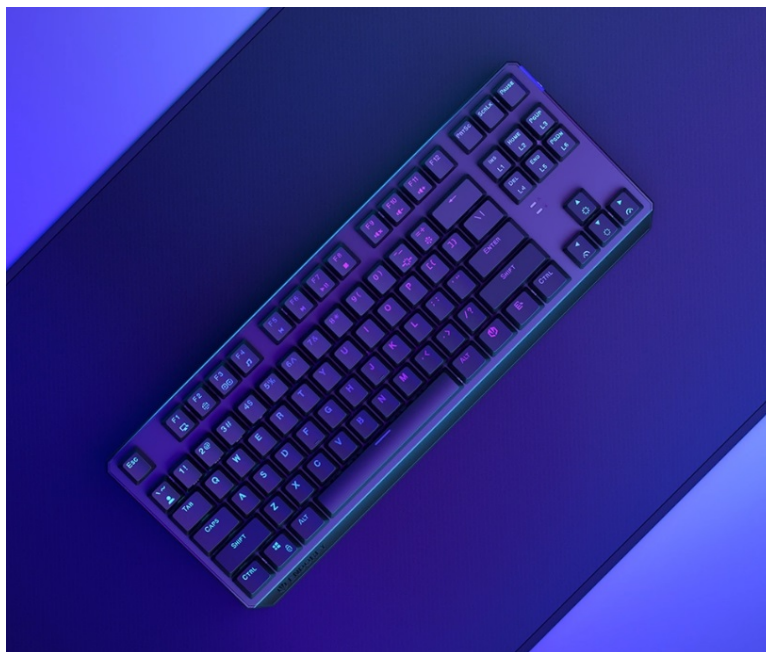

Popis

Endorfy Thock TKL Wireless Red - herní klávesnice, která vám dá volnost

Herní bezdrátová klávesnice Endorfy Thock TKL Wireless Red, se kterou absolvujete virtuální bitvy bez omezujícího kabelu. Navíc díky **kompaktním rozměrům** šetří místo na stole, takže máte prostor pro další gamingové příslušenství nebo občerstvení. Uplatní se nejen ve hrách, ale také pracovní a kreativní činnosti. Veškeré výzvy zvládne bezdrátově od pracovního stolu i třeba z pohodlí gauče. **Klávesnice Endorfy Thock TKL Wireless Red** svou dominanci potrhuje přítomnostní **mechanických spínačů Kailh Red**, které se vyznačují enormní **životností až 70 milionů kliknutí** a **ultrarychlými reakcemi**.

Jsou ideální do situací, kde musíte bleskově reagovat, útočit, zasadit finální úder nebo dělat nejrůznější comba. Gamingová klávesnice Endorfy Thock TKL Wireless Red nabízí **3 způsoby připojení**. Kromě tradičního **kabelu** disponuje také technologií **Bluetooth** nebo **2,4GHz rozhraním** pro bezdrátovou konektivitu. Díky **robustní konstrukci** se nemusíte bát nechtěného poškrábání nebo poškození při přenášení a můžete hrát naplno a s maximální agresivitou. Stabilní pozici zajistí praktické **vyklápěcí nožky**. Samozřejmostí je podpora stylového **barevného ARGB podsvícení**.

Endorfy Thock TKL Wireless Red

Bezdrátová **mechanická** herní klávesnice je vybavena spínači **Kailh Red** s perfektní odezvou a životností **až 70 milionů** stisků. Klávesy jsou **ARGB podsvícené** a nabízí možnost vlastního nastavení. Klávesy jsou navíc také **plně programovatelné**, díky tomu lze klávesnici individualizovat přesně podle potřeb hráče a hrané hry. Samozřejmě nechybí ani funkce **Anti-Ghosting** a N-Key rollover. Připojení k počítači lze realizovat jak bezdrátově skrze **Bluetooth** či miniaturní USB přijímač a technologii **2,4 GHz**, tak i drátově pomocí **USB** kabelu, který slouží zároveň pro nabíjení.