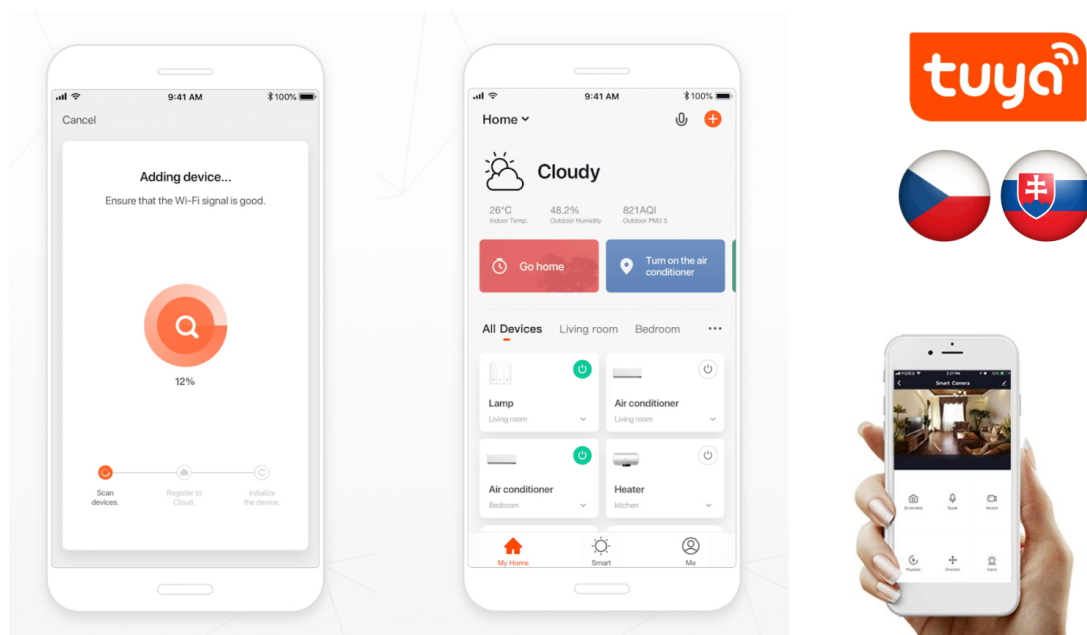

Designové LED závěsné svítidlo, ideální např. pro osvětlení jídelního stolu, svítí dolů i vzhůru. Přímé světlo svítí dolů v odstínech bílé, nepřímé osvětlení směrem vzhůru svítí v širokém barevném spektru. Svítidlo lze propojit s chytrou bránou **IMMAX NEO** a ovládat tak celou síť domácích světelných zdrojů skrze dálkový ovladač či aplikaci v mobilním telefonu. Systém je **kompatibilní s iOS, Android, Amazon Alexa, Apple Siri, Google Assistant, Tuya, Philips HUE či Somfy.**