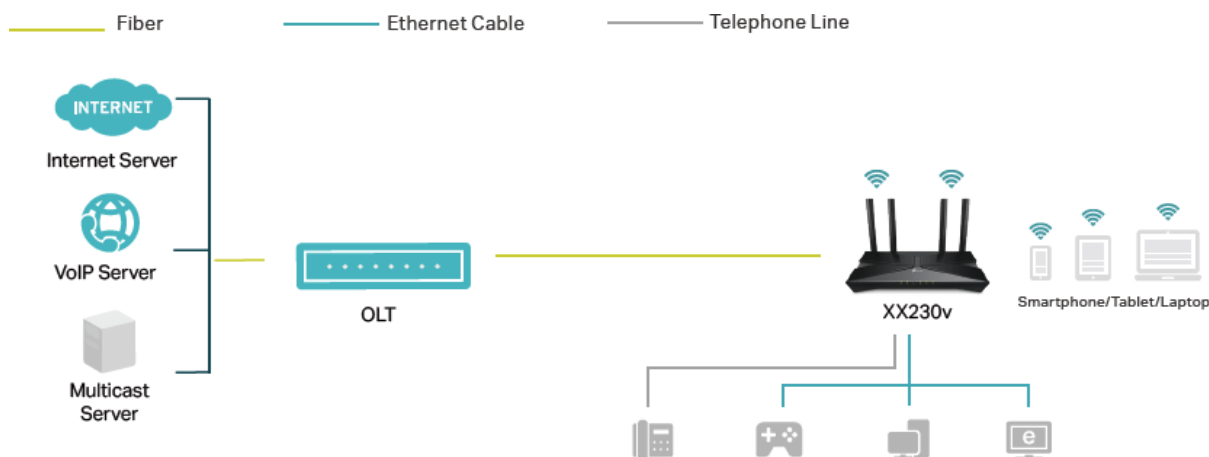

### TP-Link XX230v

Dvoupásmový **GPON** Wi-Fi router AX1800 pracující v pásmech **2,4 a 5 GHz** s podporou standardů **802.11a/b/g/n/ac/ax**. Je vybaven nejnovější bezdrátovou technologií **Wi-Fi 6**, která přináší vyšší rychlost, větší kapacitu a snížené přetížení sítě. V pásmu 2,4 GHz dosahuje přenosových rychlostí **až 574 Mbit/s** a v pásmu 5 GHz **až 1201 Mbit/s**. Technologie **Beamforming** detekuje zařízení a soustředí sílu signálu jejich směrem, a to zejména do míst, která jsou hůře dosažitelná. Díky podpoře **GPON** je vhodný pro multimediální aplikace, které jsou náročné na šířku pásma např. **interaktivní hry, streamování či přenos zvuku v reálném čase**.

- **AX1800 a dvoupásmová Wi-Fi 6:** Vysoká přenosová rychlost až 1800 Mb/s (574 Mb/s v pásmu 2,4 Ghz, 1201 Mb/s v pásmu 5 Ghz).
- **Technologie 802.11ax:** Vytvořte si doma bezproblémovou síť Wi-Fi díky revoluční kombinaci technologií OFDMA, MU-MIMO a Beamforming.
- **Podpora EasyMesh:** Poskytuje pokrytí celé domácnosti Wi-Fi se standardní technologií mesh.
- **Snadná vzdálená správa:** Podporuje Aginet APP, OMCI, TR-069, TR-098 a TR181 a lze jej softwarově rozšířit o podporu cloudové správy TAUC.
- **Podpora VoLTE/VoIP:** Router podporuje základní funkce VoIP a DECT.

### ZÁKLADNÍ SPECIFIKACE

**Standard:** 802.11a/b/g/n/ac/ax

**Rychlost datového přenosu:** 1201 Mbps - 5 GHz, 574 Mbps - 2,4 GHz

**Anténa:** 4x externí anténa

**Porty:** 3× GbE LAN, 1× GbE LAN/WAN, 1× USB 2.0, 1× GPON (SC/APC), 1× FXS (RJ-11)