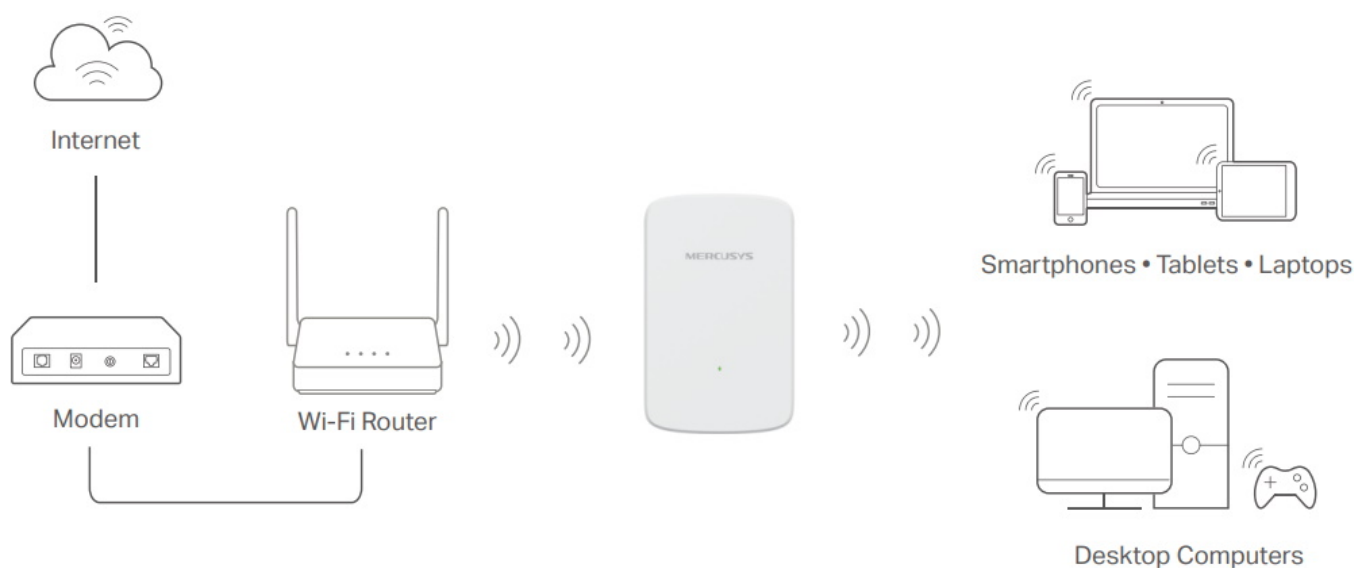

Dvoupásmová síť Wi-Fi AC750

Dvoupásmová jednotka ME20 umožňuje současně připojit větší počet zařízení. Pásmo 2,4 GHz je vhodné pro vyřizování e-mailů a procházení webových stránek, zatímco pásmo 5 GHz pro hraní on-line her a streamování HD videí.

Adaptivní výběr cesty připojení

Jednotka ME20 zajistí, že vaše síť vždy poběží tou nejvyšší rychlostí, neboť inteligentně vybírá nejrychlejší dostupnou cestu připojení k routeru a pásmo přenosu dat.

Snadné nastavení za několik sekund

Stiskněte tlačítko WPS na routeru a tlačítko WPS na extenderu signálu a rozšířte dosah Wi-Fi sítě za několik sekund.

Chytrý indikátor signálu

Barevný LED indikátor vám pomůže najít správné umístění extenderu signálu, aby bylo Wi-Fi pokrytí co nejlepší.

Vestavěný režim přístupového bodu

ME20 je více než extender signálu Wi-Fi sítě. Pokud využíváte kabelovou síť, připojte kabelové internetové připojení k jednotce ME20 pomocí ethernetového kabelu a proměňte ji na dvoupásmový Wi-Fi přístupový bod.