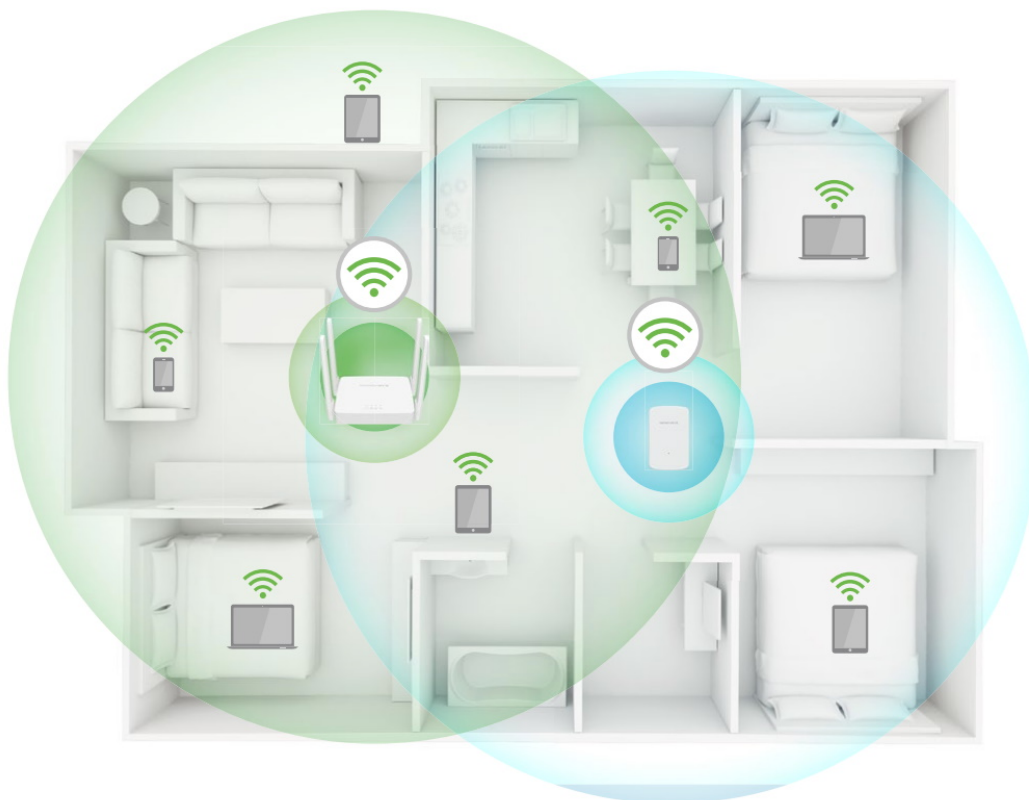

Dvoupásmová síť Wi-Fi AC750

Dvoupásmová jednotka ME20 umožňuje současně připojit větší počet zařízení. Pásmo 2,4 GHz je vhodné pro vyřizování e-mailů a procházení webových stránek, zatímco pásmo 5 GHz pro hraní on-line her a streamování HD videí.

Adaptivní výběr cesty připojení

Jednotka ME20 zajistí, že vaše síť vždy poběží tou nejvyšší rychlostí, neboť inteligentně vybírá nejrychlejší dostupnou cestu připojení k routeru a pásmo přenosu dat.

Snadné nastavení za několik sekund

Vestavěný režim přístupového bodu

ME20 je více než extender signálu Wi-Fi sítě. Pokud využíváte kabelovou síť, připojte kabelové internetové připojení k jednotce ME20 pomocí ethernetového kabelu a proměňte ji na dvoupásmový Wi-Fi přístupový bod.