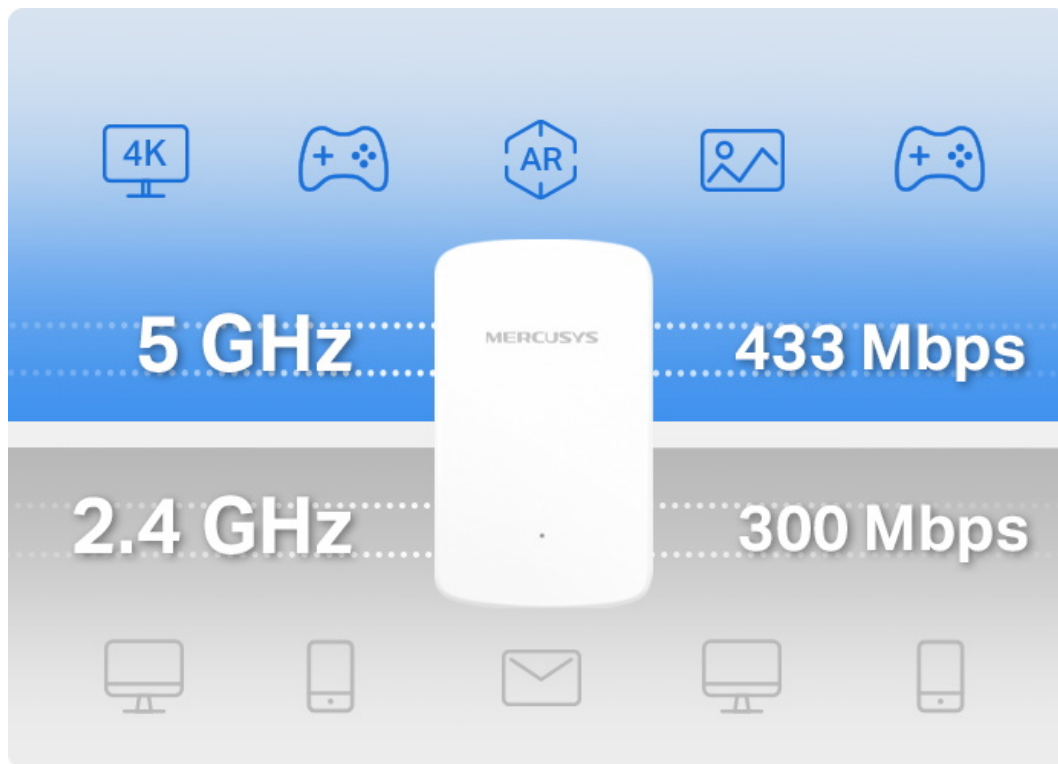

Mercusys ME20

Bezdrátový extender Wi-Fi dosahu s rychlostí přenosu dat **až 300 Mb/s** v pásmu **2,4 GHz** a **až 433 Mb/s** v pásmu **5 GHz**. Extender posiluje signál tak, aby byl v plné síle a bez výpadků k dispozici i v místech, která dříve nešlo pokrýt, nebo tam, kde je obtížné instalovat kabely. Rozšířeného pokrytí dosáhnete snadno stiskem tlačítka **WPS**.

Dvoupásmová síť Wi-Fi AC750

Dvoupásmová jednotka ME20 umožňuje současně připojit větší počet zařízení. Pásmo 2,4 GHz je vhodné pro vyřizování e-mailů a procházení webových stránek, zatímco pásmo 5 GHz pro hraní on-line her a streamování HD videí.

Adaptivní výběr cesty připojení

Jednotka ME20 zajistí, že vaše síť vždy poběží tou nejvyšší rychlostí, neboť inteligentně vybírá nejrychlejší dostupnou cestu připojení k routeru a pásmo přenosu dat.

Snadné nastavení za několik sekund

Vestavěný režim přístupového bodu

ME20 je více než extender signálu Wi-Fi sítě. Pokud využíváte kabelovou síť, připojte kabelové internetové připojení k jednotce ME20 pomocí ethernetového kabelu a proměňte ji na dvoupásmový Wi-Fi přístupový bod.