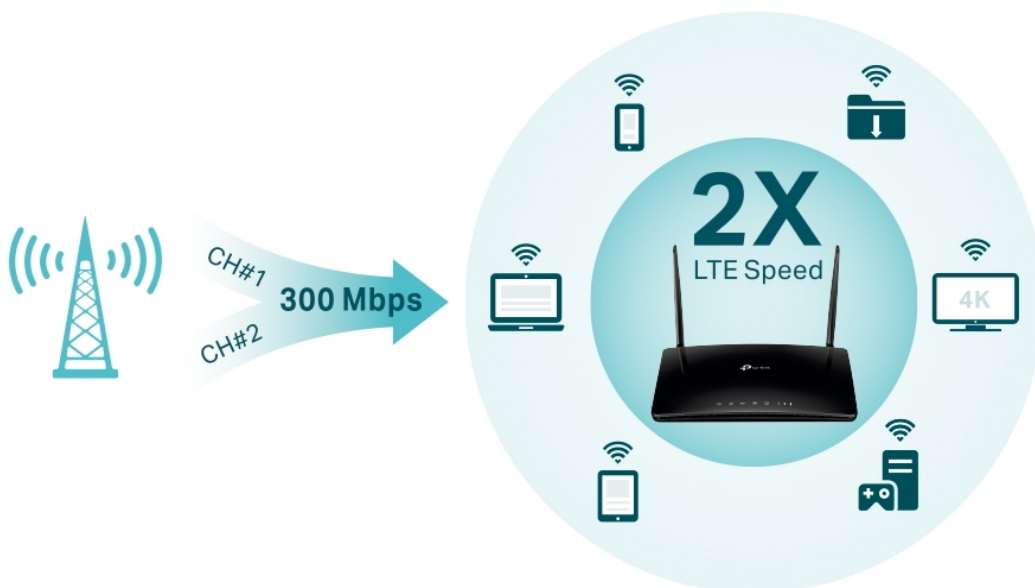

Router poskytuje **čtyři gigabitové porty** a tím i spolehlivé kabelové připojení pro zařízení náročná na šířku pásma, jako jsou například herní konzole. Dvě oddělené bezdrátové sítě využívající pásma **2,4 GHz** a **5 GHz** poskytují optimalizovaný výkon **až 1167 Mb/s** a minimalizují vzájemné rušení signálu. Dvě externí LTE antény a nejnovější bezdrátové technologie vám umožní užívat si stabilní a efektivní připojení.

- **Pokročilý 4G+ router** - podporuje 4G+ Cat6 pro zvýšení datové rychlosti až na 300 Mbps.
- **Zapojte SIM kartu a hrajte** - není potřeba žádná konfigurace, kompatibilita SIM karet ve více než 100 zemích je zajištěna léty praktických testů.
- **Podpora MU-MIMO** - simultánní datové toky zvyšují propustnost Wi-Fi a efektivitu sítě.
- **Podporuje TP-Link OneMesh** - spolupracuje s produkty TP-Link OneMesh a vytváří flexibilní a nákladově efektivní síť Mesh.
- **Lepší signál pro připojení všude** - vychutnejte si stabilní a efektivní připojení ke každému zařízení díky dvěma externím odnímatelným LTE anténám.
- **Plně gigabitové porty** - poskytují spolehlivé kabelové připojení pro zařízení náročná na šířku pásma, jako jsou herní konzole a IPTV.
- **Režim Wi-Fi Router** - zapojte ethernetový kabel do portu LAN/WAN pro flexibilní přístup jako záložní možnost,

Rychlost datového přenosu: 867 Mbit/s 5 GHz, 300 Mbit/s 2,4 GHz

Anténa: 2x externí 4G LTE anténa

Porty: 3x RJ-45 LAN, 1x RJ-45 LAN/WAN, 1x nano SIM slot

Frekvenční pásmo: 2,4 GHz a 5 GHz

Zabezpečení: 64/128-bit WEP, WPA/WPA2 Personal, WPA/WPA2 Enterprise