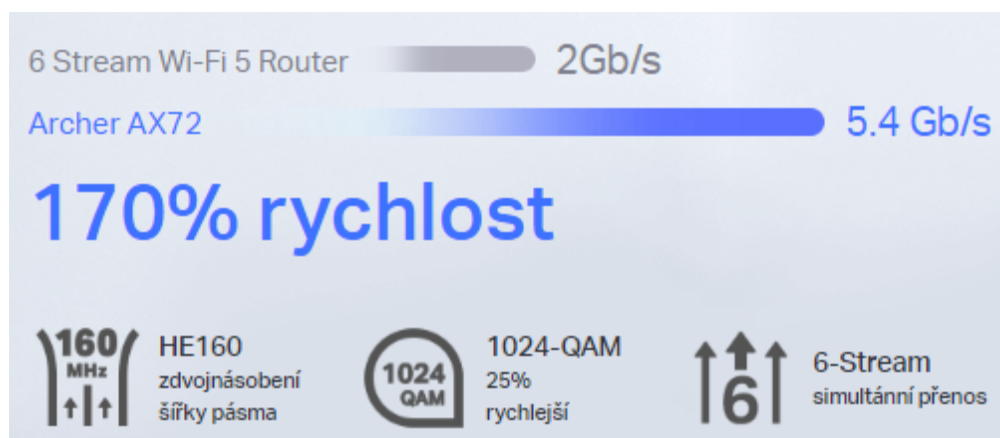

Router pracující v pásmech **2,4 a 5 GHz** s podporou standardů **802.11a/b/g/n/ac/ax**. Archer AX Pro je vybaven nejnovější bezdrátovou technologií **Wi-Fi 6**, která přináší vyšší rychlost, větší kapacitu a snížené přetížení sítě. V pásmu 2,4 GHz dosahuje přenosových rychlostí **až 574 Mbit/s** a v pásmu 5 GHz **až 4804 Mbit/s**. Technologie **Beamforming** a 6 antén s vysokým ziskem se spojí a vytvoří silný a spolehlivý Wi-Fi signál v celé domácnosti, poskytují hladké a stabilní připojení pro každého klienta. Pro snadné nastavení a použití lze využít **mobilní aplikaci Tether** nebo webové rozhraní.

- **Gigabit Wi-Fi pro 8K streamování** - 5400 Mb/s WiFi pro rychlejší procházení, streamování a stahování, to vše současně.
- **Plně vybavená Wi-Fi 6** - Je vybavena špičkovou strukturou 4T4R a HE160 v pásmu 5 GHz, která umožňuje ultrarychlé připojení 4,8 Gb/s.
- **Připojí 100+ zařízení** - Podporuje MU-MIMO a OFDMA pro snížení přetížení a zčtyřnásobení průměrné propustnosti.
- **Široké pokrytí** - 6× antény a Beamforming zajišťují široké pokrytí.
- **HomeShield** - prémiové bezpečnostní služby TP-Link udržují vaši domácí síť v bezpečí díky špičkovým funkcím pro ochranu sítě a internetu věcí.
- **Více větracích otvorů, méně tepla** - Vylepšená oblast větracích otvorů umožňuje ještě lepší výkon.
- **USB Sharing** - 1× port USB 3.0 umožňuje snadné sdílení médií a budování privátního cloudu.
- **Snadné nastavení** - Nastavte router během několika minut pomocí aplikace Tether.