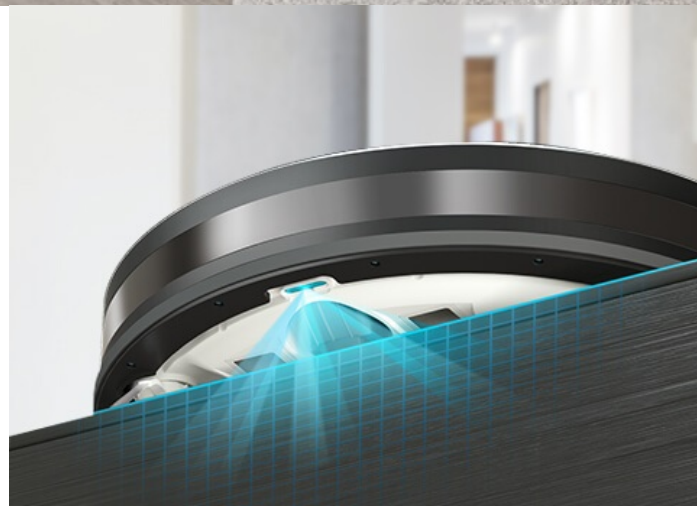

### TP-Link Tapo RV10 Plus - pro vysávání a vytírání v jednom

**Robotický vysavač TP-Link Tapo RV10 Plus** pro vysávání a vytírání, se kterým uklidíte rychle a bez námahy. **Sáček na prach o objemu 4 litry** se po dokončení úklidu automaticky vyprázdní a vy máte klid až 70 dní, kdy si nemusíte špinit ruce. **Disponuje 4 režimy sání**, takže se přizpůsobí různým druhům úklidu. Pracuje tiše, rychle nebo se do úklidu pustí s maximální možnou silou. Díky funkci plánování dráhy máte jistotu, že nevynechá žádné důležité místo.

Pro optimální orientaci v prostoru disponuje řadou senzorů. Díky **nízké konstrukci** se dostane i do hůře dostupných míst a spolehlivě vysaje i pod křeslem nebo domácí knihovnou. Jednoduché nastavení a ovládání zvládnete pomocí **aplikace Tapo**. Součástí vysavače je rovněž praktický mop, který je ideální na čištění a vytírání podlah. Při přechodu na koberec navíc sám automaticky zvýší výkon, aby bylo zajištěno patřičné hloubkové čištění. **HEPA filtr zachytí 99.9 % alergenů** pro dokonale čistou domácnost.