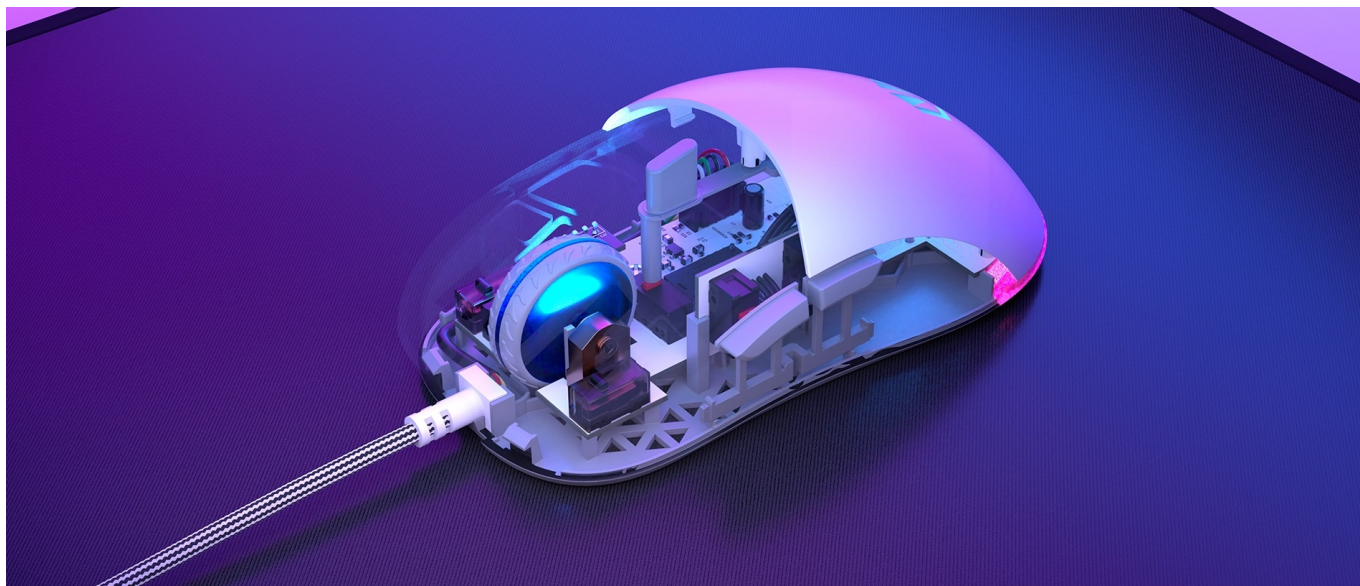

ENDORFY GEM PLUS BÍLÁ

Cena celkem:	1 049 Kč (bez DPH: 867 Kč)
Běžná cena:	1 154 Kč
Ušetříte:	105 Kč
Kód zboží:	MYSEND1130
Part No.:	EY6A011
Záruka:	24 měs.
Stav:	Nové zboží

Popis

Herní myš Endorfy GEM Plus OWH - registruje každý pohyb

Herní myš Endorfy GEM Plus OWH v lehké konstrukci je vždy připravena do akce. Dosahuje **nízké hmotnosti pouhých 67 g** a klouže přesně a plynule v každé situaci – od míření sniperkou až po rychlé pohyby ve zběsilých střílečkách nebo real-time strategiích. Pro tyto účely je myš Endorfy GEM Plus OWH osazena výkonným **senzorem Pixart PAW3370**, který podporuje **rozlišení až 19000 dpi**.

Mikrospínače Kailh GM 8.0 se vyznačují mimořádnou rychlostí a drží s vámi krok i v té nejvyhrocenější akci. Díky designu s **texturou po bočních stranách** se myš pohodlně a pevně drží, takže se můžete rozhodovat opravdu v rámci okamžiku. Rychlé a jednoduché připojení zajišťuje 1.8 metrů dlouhý kabel zakončený **USB konektorem**.

Endorfy GEM Plus

Lehká herní myš disponující **6 programovatelnými tlačítky** a vysoce přesným **optickým senzorem Pixart PAW3370** s rozlišením **až 19000 dpi**. Textura bočních stran zajišťuje pevnější uchopení myši a tím zlepšuje celkovou ovladatelnost. Herní design doplňuje **adresovatelné RGB podsvícení**. Kvalitní spínače **Kailh GM 8.0** vydrží více než **80 milionů kliků**. Připojení je realizováno skrze opletený **USB kabel** o délce 1,8 m.