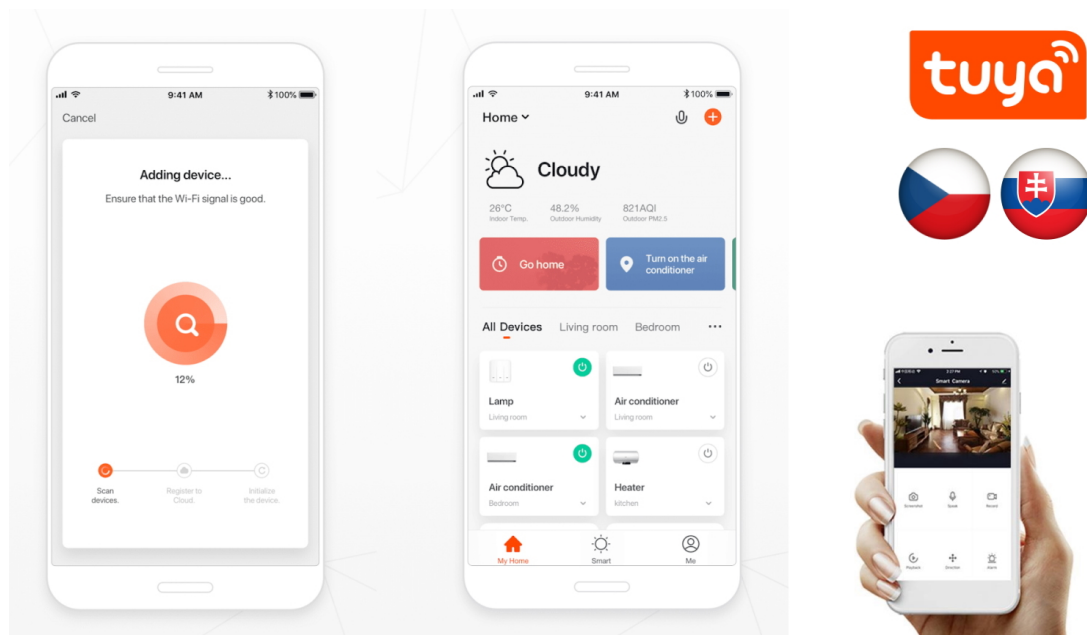

Designové LED závěsné stropní svítidlo ideální např. pro osvětlení jídelního stolu. Svítidlo lze propojit s chytrou bránou **IMMAX NEO** a ovládat tak celou síť domácích světelných zdrojů skrze dálkový ovladač či aplikaci v mobilním telefonu. Dálkový ovladač **Zigbee 3.0** je součástí balení. Systém je **kompatibilní s iOS, Android, Amazon Alexa, Apple Siri, Google Assistant, Tuya, Philips HUE či Somfy.**

Vstupní napětí: AC 220–230 V

Rozměry: 800 × 800 mm

Délka závěsu: max. 1000 mm

Barva: černá

Energetická třída (EEI): G

TuyaSmart:

[Aplikace pro Android](#)

[Aplikace pro iOS](#)
