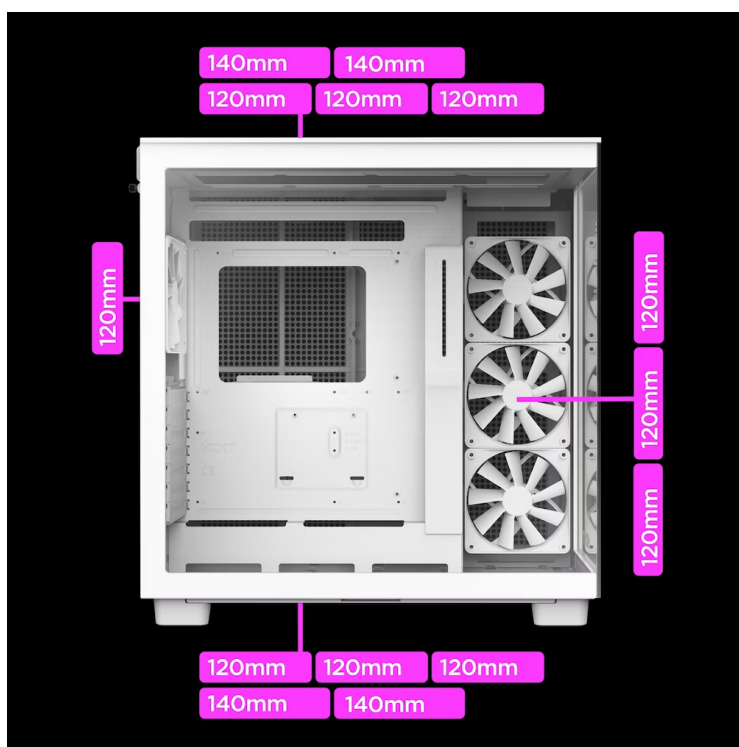

### NZXT H9 Elite - výkladní skříň pro váš počítač

**Prémiová PC skříň NZXT H9 Elite**, která přináší luxusní vzhled a bohaté možnosti konfigurace PC komponent. Svým provedením poskytuje **plný vhled do vnitřních prostor** a sledování chodu celého systému. Vyznačuje se průhledným horním, předním i bočním panelem, takže máte dokonalý přehled z každého úhlu pohledu.

**Formát Middle Tower v dvukomorové verzi** poskytuje optimální prostor pro uspořádání součástek a přehlednou správu kabelů. Nabízí dost místa pro instalaci až 10 ventilátorů nebo trojice 360mm radiátorů. Součástí jsou již **3 předinstalované 120mm RGB ventilátory** řady F a **jeden ventilátor F120Q**. Perforovaný boční panel podporuje přímé proudění vzduchu.

### ZÁKLADNÍ SPECIFIKACE

**Provedení skříně:** Middle Tower

**Interní pozice:** 2 × 3,5", 6 × 2,5" (4+2)

**Kompatibilita základní desky:** ATX, Micro ATX, Mini ITX

**Zdroj:** bez zdroje

**Konektory na horním panelu:** 1 × USB-C 3.2 Gen2, 2 × USB 3.2 Gen1 (USB 3.0), 1 × kombinovaný port sluchátek a mikrofonu

**Rozměry:** 495 × 466 × 290 mm (výška s nožkami)

**Hmotnost:** 13,1 kg

**Barva:** bílá