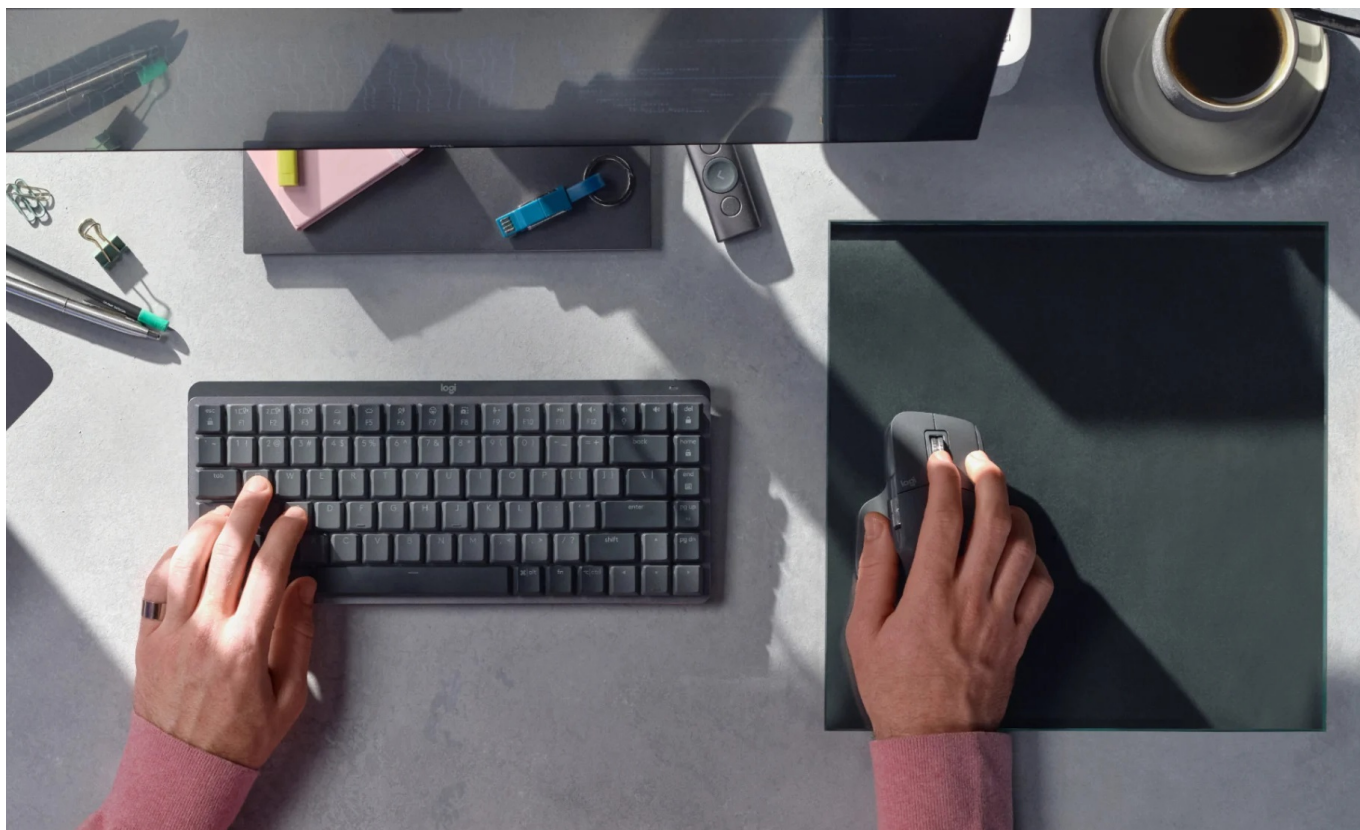

### Myš Logitech MX Master 3S - plynulý a pohodlný průjezd každou PC aplikací

**Bezdrátová myš Logitech MX Master 3S** s vysokou přesností je určena pro náročnou práci na PC. **Senzor s rozlišením až 8000 dpi** zajistí perfektní odezvu a plynulý pohyb po pracovní ploše, klidně po skle. Díky **funkci tichého klikání** pracujete efektivně a stále dostatečně potichu při zachování jemné hmatové odezvy. Ze soustředění vás nevytrhne ani **elektromagnetické rolovací kolečko MagSpeed**. S funkcí **elektromagnetického posuvu** rychle a přesně projdete jednotlivé řádky a najdete to, co hledáte. **Bezdrátová myš Logitech MX Master 3S** zvládne na plné nabití **až 70 dní provozu**.

dlani a zdrsňený povrch zlepšuje úchop. Zvolený úhel náklonu podporuje **přirozenější polohu paže**.