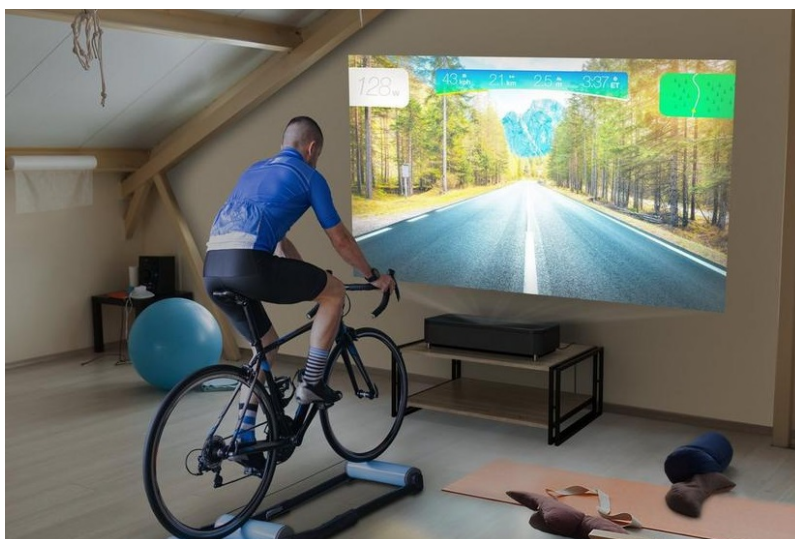

Epson EH-LS800B - 4K projektor s Android TV

Laserový TV projektor Epson EH-LS800B vám umožní sledovat obsah na velké ploše ve **4K UHD rozlišení** na **ultra krátkou projekční vzdálenost**. Objevte nové možnosti sledování se systémem Android TV a na klasickou televizní obrazovku si už ani nevzpomenete. **Technologie Android TV** vám zprostředkuje množství filmových trháků a multimedií z **Google Play, Amazon Prime Video, YouTube** a dalších aplikací.

Projektor **Epson EH-LS800B** umožňuje promítání již ze vzdálenosti 2.3 cm od stěny na ploše 80 palců. Vzdálenost si můžete upravit dle svých požadavků nebo proporcí místnosti, abyste dosáhli ideálního domácího kina a promítací plochy až 150 palců. Uplatní se nejenom při sledování filmů, ale také třeba hraní her. Díky novému **hernímu režimu** se vyznačuje nízkou prodlevou a umožní komfortní gaming. **Vysoká svítivost 4000 ANSI lumenů** podporuje optimální jas, dobrou viditelnost a čitelnost i v běžně osvětleném interiéru.

kontrastního poměru. Tento projektor dokáže vytvořit promítací **plochu o úhlopříčce 80 až 150"** a díky technologii **3LCD** potlačuje efekt duhy ve scénách s rychlým pohybem. Díky funkcím posunu objektivu, digitálního zoomu a korekci lichoběžníkového zkreslení můžete mít obraz přesně tam, kde potřebujete. Funkce interpolace snímků pak zajišťuje ostřejší obraz v rychle se pohybujících scénách. Prostřednictvím funkce **Android TV** můžete snadno přehrávat obsah například z **YouTube, Amazon Prime Video** a mnoha dalších služeb. Projektor podporuje také technologii **Chromecast**, pro bezdrátové sdílení obsahu z telefonu nebo počítače. Zvukový systém **Yamaha**, poskytující dynamický prostorový zvuk, se skládá ze **dvou reproduktorů a subwooferu** o celkovém výkonu **20 W**.