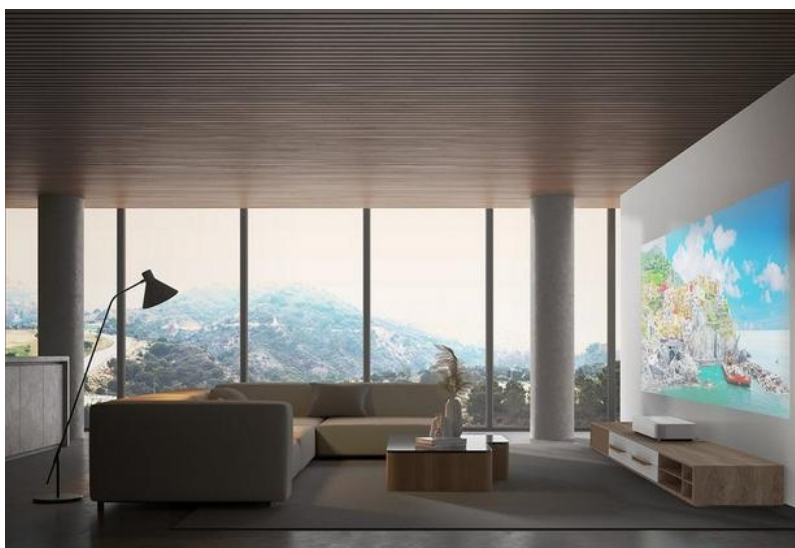

### Epson EH-LS800W - 4K projektor s Android TV

**Laserový TV projektor Epson EH-LS800W** vám umožní sledovat obsah na velké ploše ve **4K UHD rozlišení** na **ultra krátkou projekční vzdálenost**. Objevte nové možnosti sledování se systémem **Android TV** a na klasickou televizní obrazovku si už ani nevzpomenete. **Technologie Android TV** vám zprostředkuje množství filmových trháků a multimédií z **Google Play, Amazon Prime Video, YouTube** a dalších aplikací.

Projektor **Epson EH-LS800W** umožňuje promítání již ze vzdálenosti 2.3 cm od stěny na ploše 80 palců. Vzdálenost si můžete upravit dle svých požadavků nebo proporcí místnosti, abyste dosáhli ideálního domácího kina a promítací plochy až 150 palců. Uplatní se nejenom při sledování filmů, ale také třeba hraní her. Díky novému **hernímu režimu** se vyznačuje nízkou prodlevou a umožní komfortní gaming. **Vysoká svítivost 4000 ANSI lumenů** podporuje optimální jas, dobrou viditelnost a čitelnost i v běžně osvětleném interiéru.