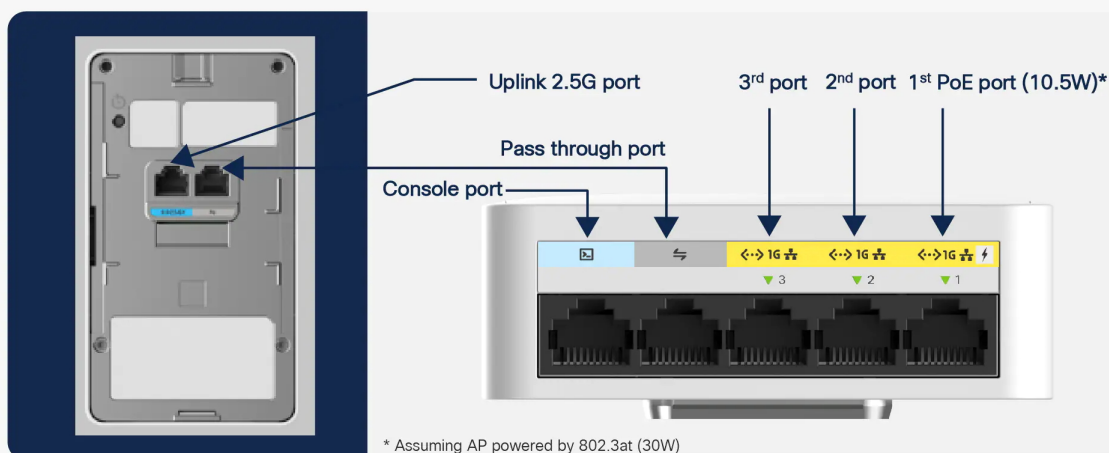

Zpásmový **Wi-Fi 6** access point založen na bezdrátové technologii **2,4 GHz a 5 GHz** standardu **802.11ax** (zpětně kompatibilní s 802.11a/b/g/n/ac). Rychlost přenášených dat činí **až 1,488 Gb/s** (kombinovaná). Pro připojení je přítomen **multi-gigabitový Ethernet RJ-45 port** (100/1000/2500) a **tři GbE RJ-45 porty**.

- Multi-gigabitový RJ-45 port (100/1000/2500 Mbps), 3x GbE RJ-45 (1. port podporuje PSE 10,5 W výstup), 1x Passthru port (2x RJ-45)
- Integrované antény + podpora 2x2 MU-MIMO a 802.11ax
- Beamforming, BSS coloring, OFDMA, TWT, MRC, 802.11 DFS, CSD, A-MPDU, A-MSDU
- Bluetooth 5.0 pro IoT využití

Řada Catalyst 9105 rozšiřuje síť založenou na intencích společnosti Cisco. Je ideální pro sítě všech velikostí, škáluje se tak, aby splňovala rostoucí požadavky internetu věcí a zároveň plně podporovala nejnovější inovace a nové technologie. Řada Catalyst 9105 je také špičkou v oblasti výkonu, zabezpečení a analytiky.

9105AXW wall plate ports

ZÁKLADNÍ SPECIFIKACE

Standard: IEEE 802.11a/b/g/n/ac/ax

Rychlost datového přenosu: až 1,488 Gb/s (80 MHz @ 5 GHz a 20 MHz @ 2,4 GHz)

Porty: 1x mGig RJ-45 (2,5 Gbps), 3x GbE RJ-45, 1x RJ-45 konzole, 1x USB 2.0, 1x PassThru port (2x RJ-45)